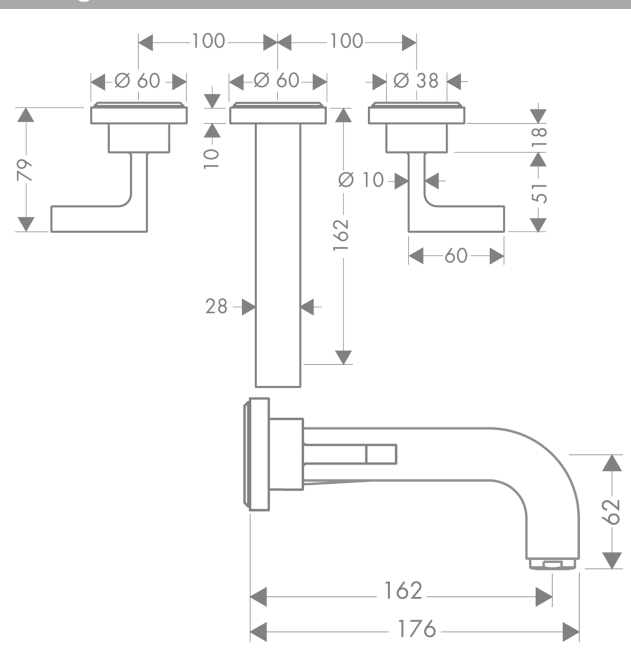

### Caractéristiques

- comprenant : mélangeur de lavabo encastré, garniture de vidage
- Longueur 162 mm
- type de jet: jet normal
- débit maximal sous 3 bars de pression: 5 l/min
- mécanismes céramiques chaud/froid 90°
- convient au chauffe-eau instantané
- bonde à écoulement libre
- ACS 19 ACC NY 303 France, valide jusqu'au 26.09.2024

### Plan géométral