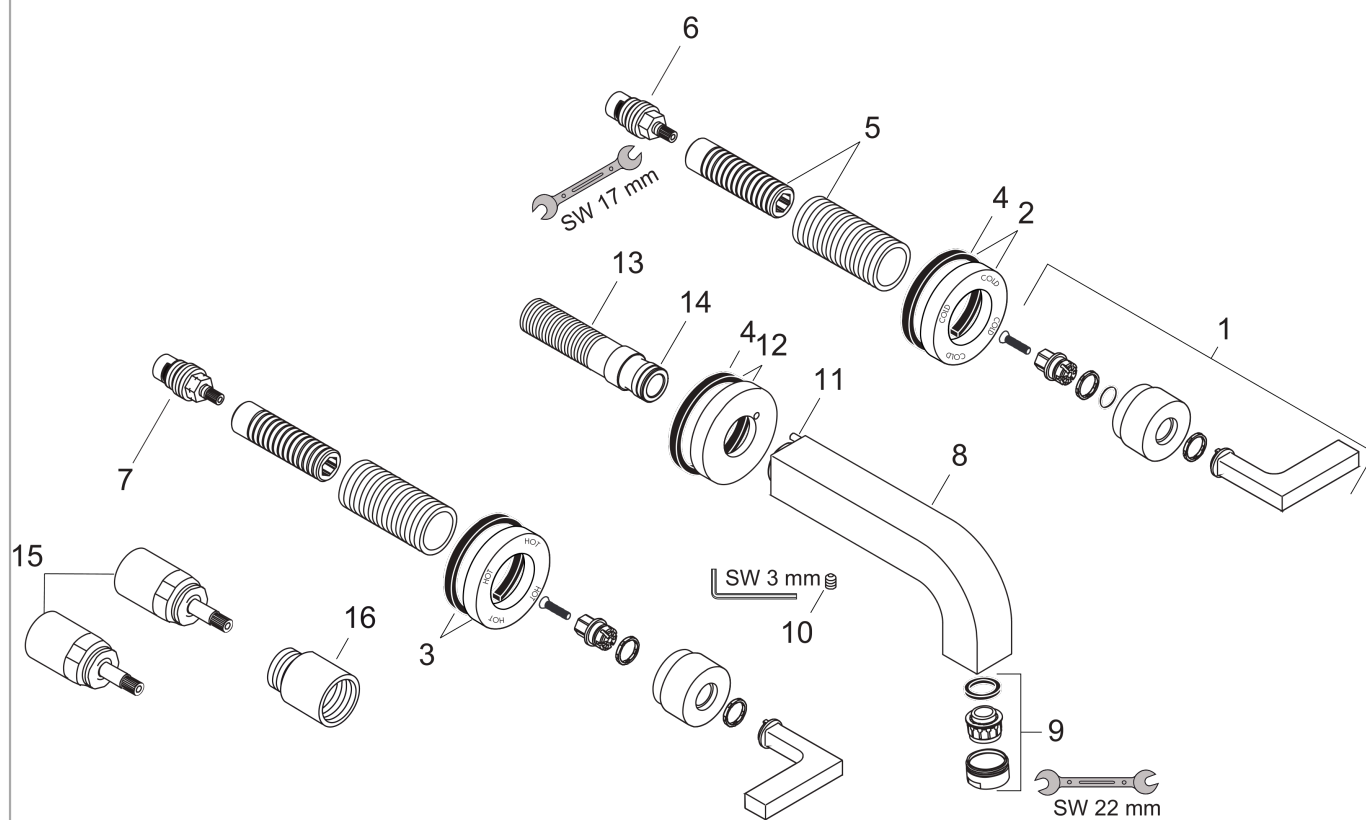

## AXOR Citterio

Mélangeur de lavabo 3 trous encastré pour montage mural poignées manettes, bec 162 mm, bonde à écoulement libre

Surfaces: **chromé** Numéro d'article: **39315000**

### Schéma d'écoulement

**AXOR Citterio**  
**Mélangeur de lavabo 3 trous encastré pour montage mural poignées manettes, bec 162 mm,**  
**bonde à écoulement libre**  
 Surfaces: **chromé** Numéro d'article: **39315000**

### Liste des pièces détachées

Année de construction: >01/10

Pos.		Numéro d'article	GP	UE
1	poignée	39296000	-	1
2	rosace eau froide	96754000	-	1
3	rosace eau chaude	96755000	-	1
4	joint	97530000	-	1
5	set de fixation	96392000	-	1
6	mécanisme d'arrêt fermer à droite	96350000	-	1
7	mécanisme d'arrêt fermer à gauche	96351000	-	1
8	bec 160 mm	97238000	-	1
9	mousseur M24x1 (5 l/min)	13185000	-	1
10	vis M6x6	97660000	-	1
11	vis M4x16	97663000	-	1
12	rosace pour bec	96756000	-	1
13	raccord G½	97228000	-	1
14	joint torique 16x2,5	98134000	-	1
15	rallonge 25 mm	96259000	-	1
16	rallonge 25 mm	95413000	-	1
a	vidage	50001000	-	1
b	corps d' encastrément	10303180	-	1
c	kit de montage V+B	96142000	-	1