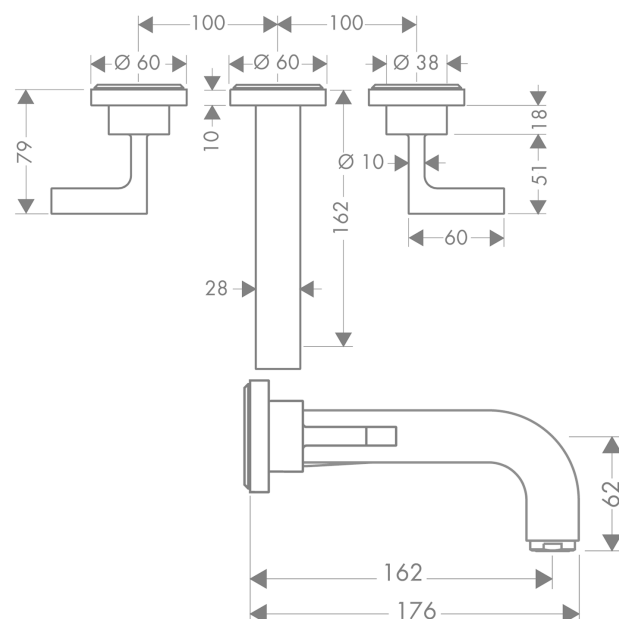

## Caractéristiques

- comprenant : mélangeur de lavabo encastré, garniture de vidage
- Longueur 162 mm
- type de jet: jet normal
- débit maximal sous 3 bars de pression: 5 l/min
- mécanismes céramiques chaud/froid 90°
- convient au chauffe-eau instantané
- bonde à écoulement libre
- ACS 19 ACC NY 303 France, valide jusqu'au 26.09.2024

## Plan géométral