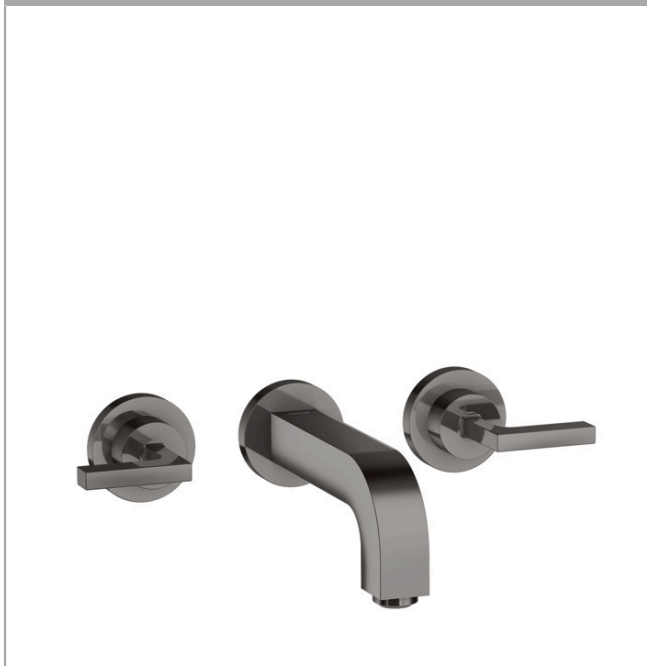

AXOR Citterio

Mélangeur de lavabo 3 trous encastré pour montage mural poignées manettes, bec 162 mm, bonde à écoulement libre

Surfaces: **noir chromé poli** Numéro d'article: **39315330**

Caractéristiques

- comprenant : mélangeur de lavabo encastré, garniture de vidage
- Longueur 162 mm
- type de jet: jet normal
- débit maximal sous 3 bars de pression: 5 l/min
- mécanismes céramiques chaud/froid 90°
- convient au chauffe-eau instantané
- bonde à écoulement libre
- ACS 19 ACC NY 303 France, valide jusqu'au 26.09.2024

Détails de l'article

EAN

4011097917627

Technologie

Certificats

Photo du produit