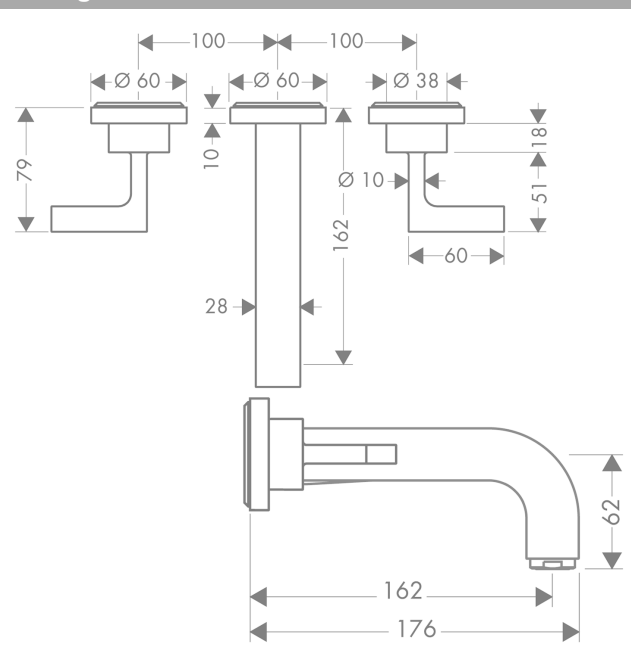

AXOR Citterio

Mélangeur de lavabo 3 trous encastré pour montage mural poignées manettes, bec 162 mm, bonde à écoulement libre

Surfaces: **noir chromé poli** Numéro d'article: **39315330**

Caractéristiques

- comprenant : mélangeur de lavabo encastré, garniture de vidage
- Longueur 162 mm
- type de jet: jet normal
- débit maximal sous 3 bars de pression: 5 l/min
- mécanismes céramiques chaud/froid 90°
- convient au chauffe-eau instantané
- bonde à écoulement libre
- ACS 19 ACC NY 303 France, valide jusqu'au 26.09.2024

Détails de l'article

EAN

4011097917627

Technologie

Certificats

Photo du produit

Plan géométral

AXOR Citterio

Mélangeur de lavabo 3 trous encastré pour montage mural poignées manettes, bec 162 mm, bonde à écoulement libre

Surfaces: noir chromé poli Numéro d'article: 39315330

Schéma d'écoulement