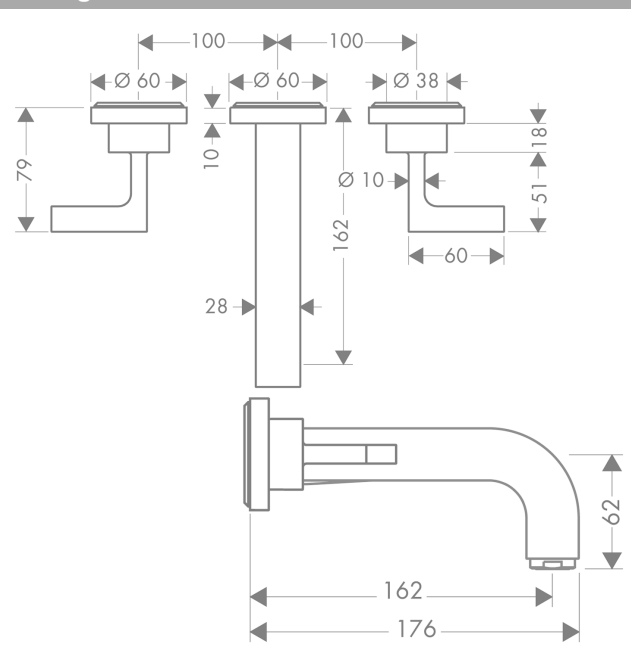

### Caractéristiques

- comprenant : mélangeur de lavabo encastré, garniture de vidage
- Longueur 162 mm
- type de jet: jet normal
- débit maximal sous 3 bars de pression: 5 l/min
- mécanismes céramiques chaud/froid 90°
- convient au chauffe-eau instantané
- bonde à écoulement libre
- ACS 19 ACC NY 303 France, valide jusqu'au 26.09.2024

### Technologie

### Plan géométral