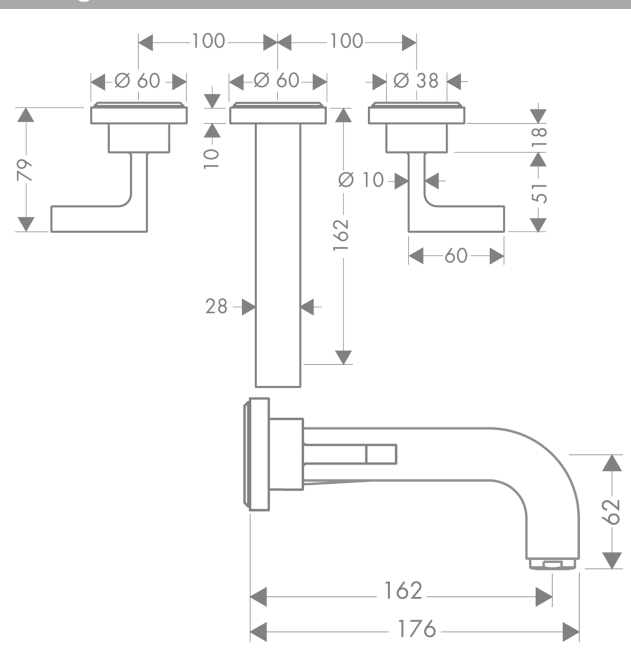

AXOR Citterio

Mélangeur de lavabo 3 trous encastré pour montage mural poignées manettes, bec 162 mm, bonde à écoulement libre

Surfaces: **laiton brossé** Numéro d'article: **39315950**

Caractéristiques

- comprenant : mélangeur de lavabo encastré, garniture de vidage
- Longueur 162 mm
- type de jet: jet normal
- débit maximal sous 3 bars de pression: 5 l/min
- mécanismes céramiques chaud/froid 90°
- convient au chauffe-eau instantané
- bonde à écoulement libre
- ACS 19 ACC NY 303 France, valide jusqu'au 26.09.2024

Détails de l'article

EAN

4011097917535

Technologie

Certificats

Photo du produit

Plan géométral

AXOR Citterio

Mélangeur de lavabo 3 trous encastré pour montage mural poignées manettes, bec 162 mm, bonde à écoulement libre

Surfaces: **laiton brossé** Numéro d'article: **39315950**

Schéma d'écoulement