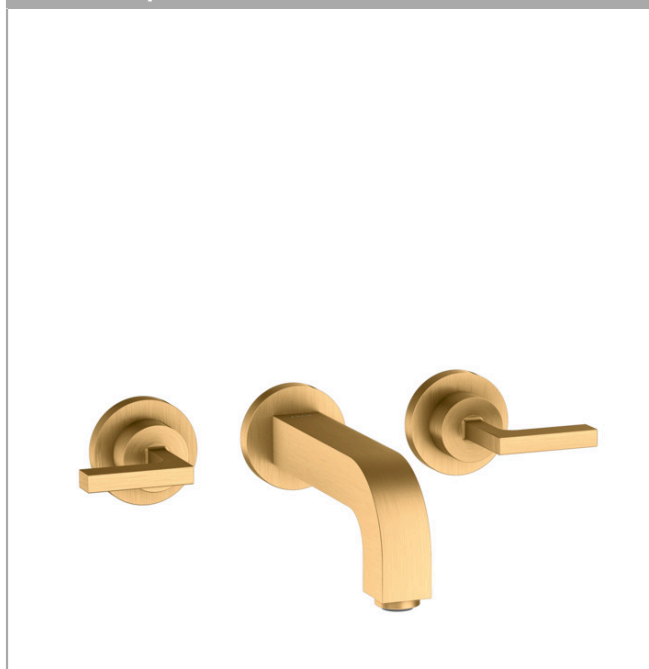

AXOR Citterio

Mélangeur de lavabo 3 trous encastré pour montage mural poignées manettes, bec 162 mm, bonde à écoulement libre

Surfaces: **laiton brossé** Numéro d'article: **39315950**

Caractéristiques

- comprenant : mélangeur de lavabo encastré, garniture de vidage
- Longueur 162 mm
- type de jet: jet normal
- débit maximal sous 3 bars de pression: 5 l/min
- mécanismes céramiques chaud/froid 90°
- convient au chauffe-eau instantané
- bonde à écoulement libre
- ACS 19 ACC NY 303 France, valide jusqu'au 26.09.2024

Détails de l'article

EAN

4011097917535

Technologie

Certificats

Photo du produit

Plan géométral

AXOR Citterio

Mélangeur de lavabo 3 trous encastré pour montage mural poignées manettes, bec 162 mm, bonde à écoulement libre

Surfaces: **laiton brossé** Numéro d'article: **39315950**

Schéma d'écoulement