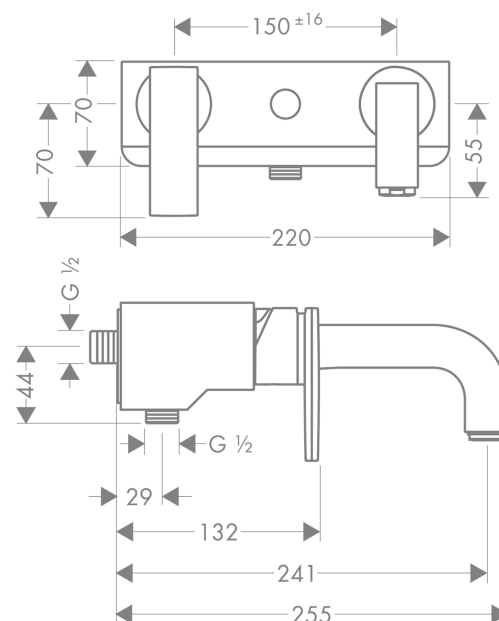

AXOR Citterio

Mitigeur bain/douche poignées manettes

Surfaces: **noir chromé brossé** Numéro d'article: **39400340**

Caractéristiques

- 2 sorties = 2 fonctions
- Longueur 241 mm
- type de raccordement: 1/2"
- entraxe: 150 mm ± 16 mm
- type de jet du mitigeur: jet normal
- débit du bec déverseur sous 3 bars: 18 l/min
- débit de la douchette sous 3 bars: 15 l/min
- cartouche céramique
- limiteur de température réglable
- inverseur avec réinitialisation automatique
- clapet anti-retour intégré
- avec silencieux
- Convient au chauffe-eau instantané

Détails de l'article

EAN

4011097917849

Technologie

Photo du produit

Plan géométral

AXOR Citterio
Mitigeur bain/douche poignées manettes
 Surfaces: **noir chromé brossé** Numéro d'article: **39400340**

Schéma d'écoulement