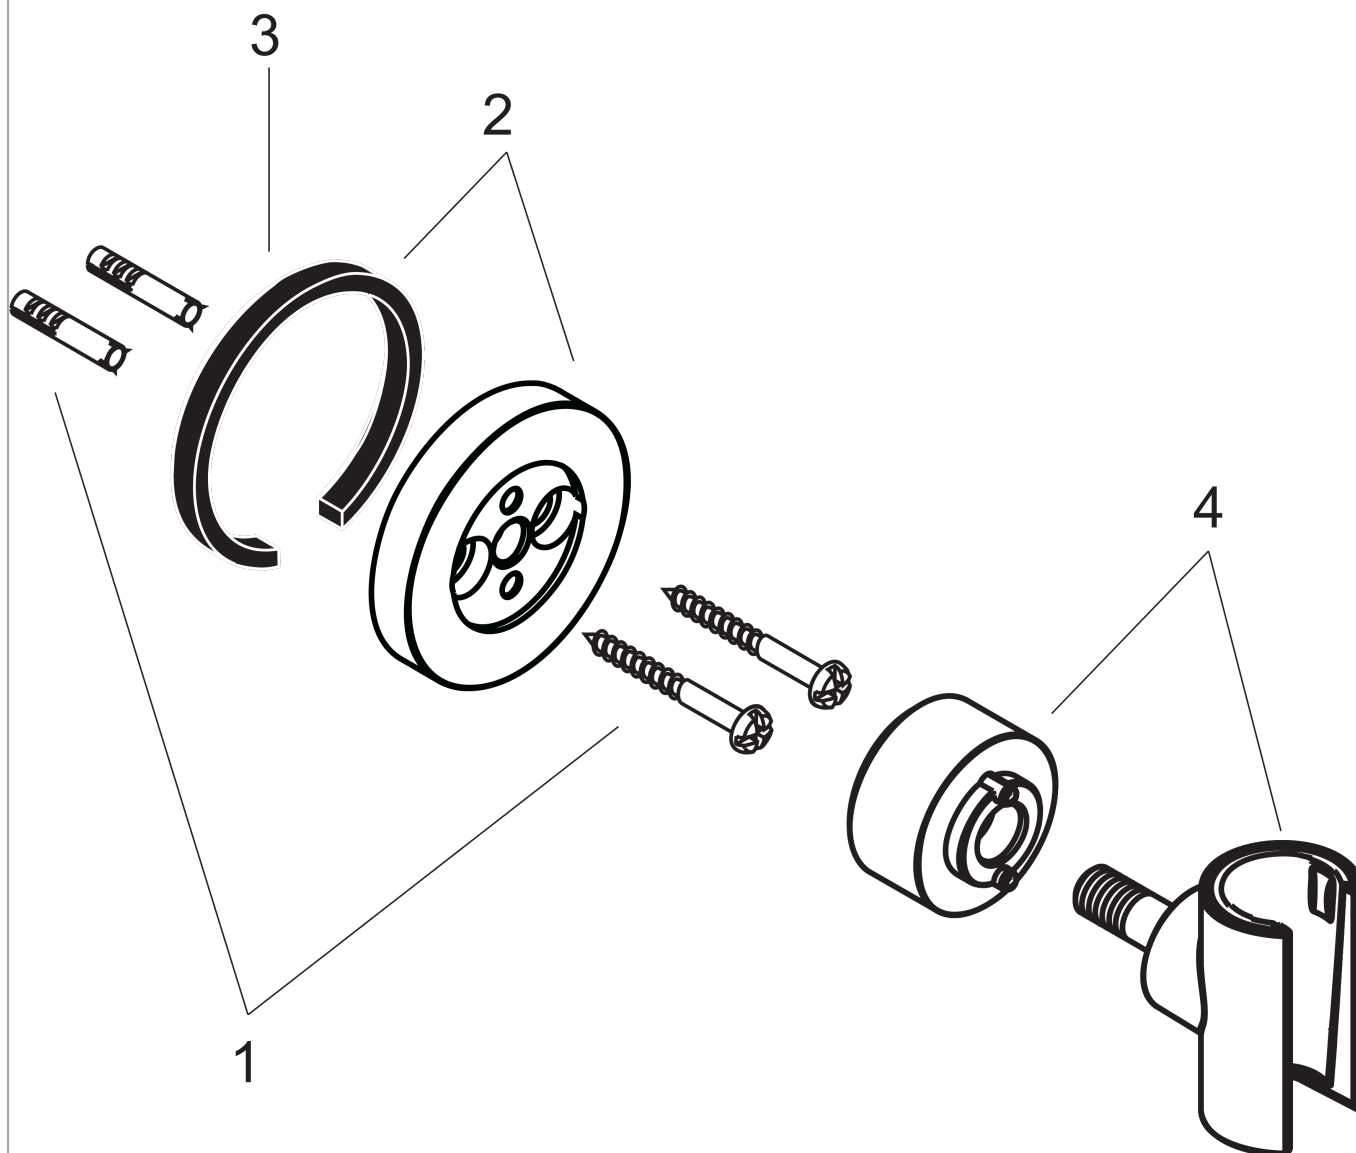

AXOR Citterio
Porter support mural pour douche
Surfaces: **chromé**   Numéro d'article: **39525000**

Vue éclatée

Année de construction: >07/05

AXOR Citterio
Porter support mural pour douche
Surfaces: **chromé**   Numéro d'article: **39525000**

Liste des pièces détachées

Année de construction: >07/05

Pos.		Numéro d'article	GP	UE
1	set de fixation	40916000	-	1
2	rosace	97716000	-	1
3	joint	97530000	-	1
4	support douche	97705000	-	1