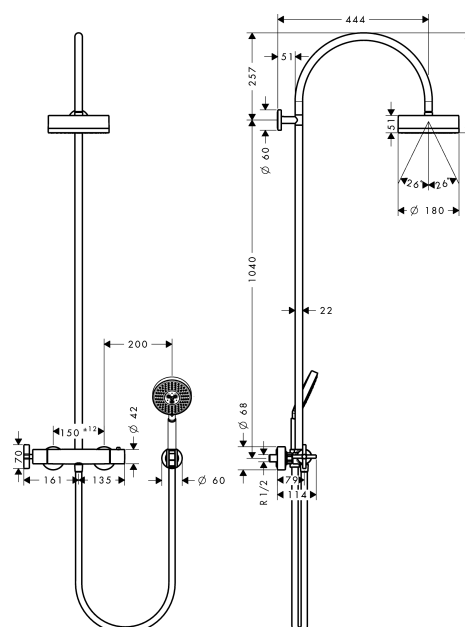

### Caractéristiques

- comprenant : douche de tête, douchette, thermostatique de douche, flexible de douche, support de douche
- douche de tête AXOR Citterio
- taille de la douche de tête: 180 mm
- type de jet douche de tête : jet Rain
- rotule: douche de tête orientable
- type de jet douchette: jet RainAir, jet Rain, jet Whirl
- débit maximal sous 3 bars de pression: 17 l/min
- débit du jet Rain (sous 3 bars de pression): 17 l/min
- support mural de douchette
- longueur du bras de douche: 444 mm
- thermostatique AXOR Citterio
- butée de confort à 38° C
- limiteur d'eau chaude réglable
- entraxe 150 mm ± 12 mm
- tube recoupable par le bas
- ACS 20 ACC LY 074, valide jusqu'au 13.02.2025

### Technologie

### Plan géométral

**AXOR Citterio**  
**Colonne de douche thermostatique avec douche de tête 180 1jet**  
 Surfaces: or rouge poli    Numéro d'article: 39670300

## Schéma d'écoulement

**AXOR Citterio**  
**Colonne de douche thermostatique avec douche de tête 180 1jet**  
 Surfaces: or rouge poli Numéro d'article: 39670300