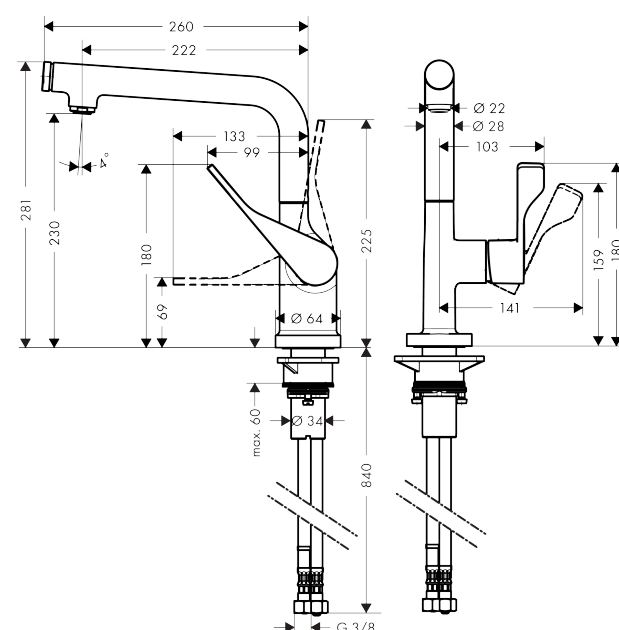

AXOR Citterio
Mitigeur de cuisine 230 Select avec bec pivotant
 Surfaces: **bronze brossé** Numéro d'article: **39860140**

Caractéristiques

- ComfortZone 230
- bec orientable possible sur 3 niveaux 110°, 150° ou 360°
- jet normal
- Bouton Select Pour une ouverture/fermeture de l'eau confortable
- débit maximal sous 3 bars de pression: 9 l/min
- cartouche céramique
- raccordement flexible G 3/8
- limiteur de température réglable
- clapet anti-retour intégré
- convient au chauffe-eau instantané
- ACS 20 ACC NY 041 France, valide jusqu'au 20.09.2025

Détails de l'article

EAN

4011097922171

Technologie

Certificats

Photo du produit

Plan géométral

AXOR Citterio
Mitigeur de cuisine 230 Select avec bec pivotant
Surfaces: **bronze brossé** Numéro d'article: **39860140**

Schéma d'écoulement