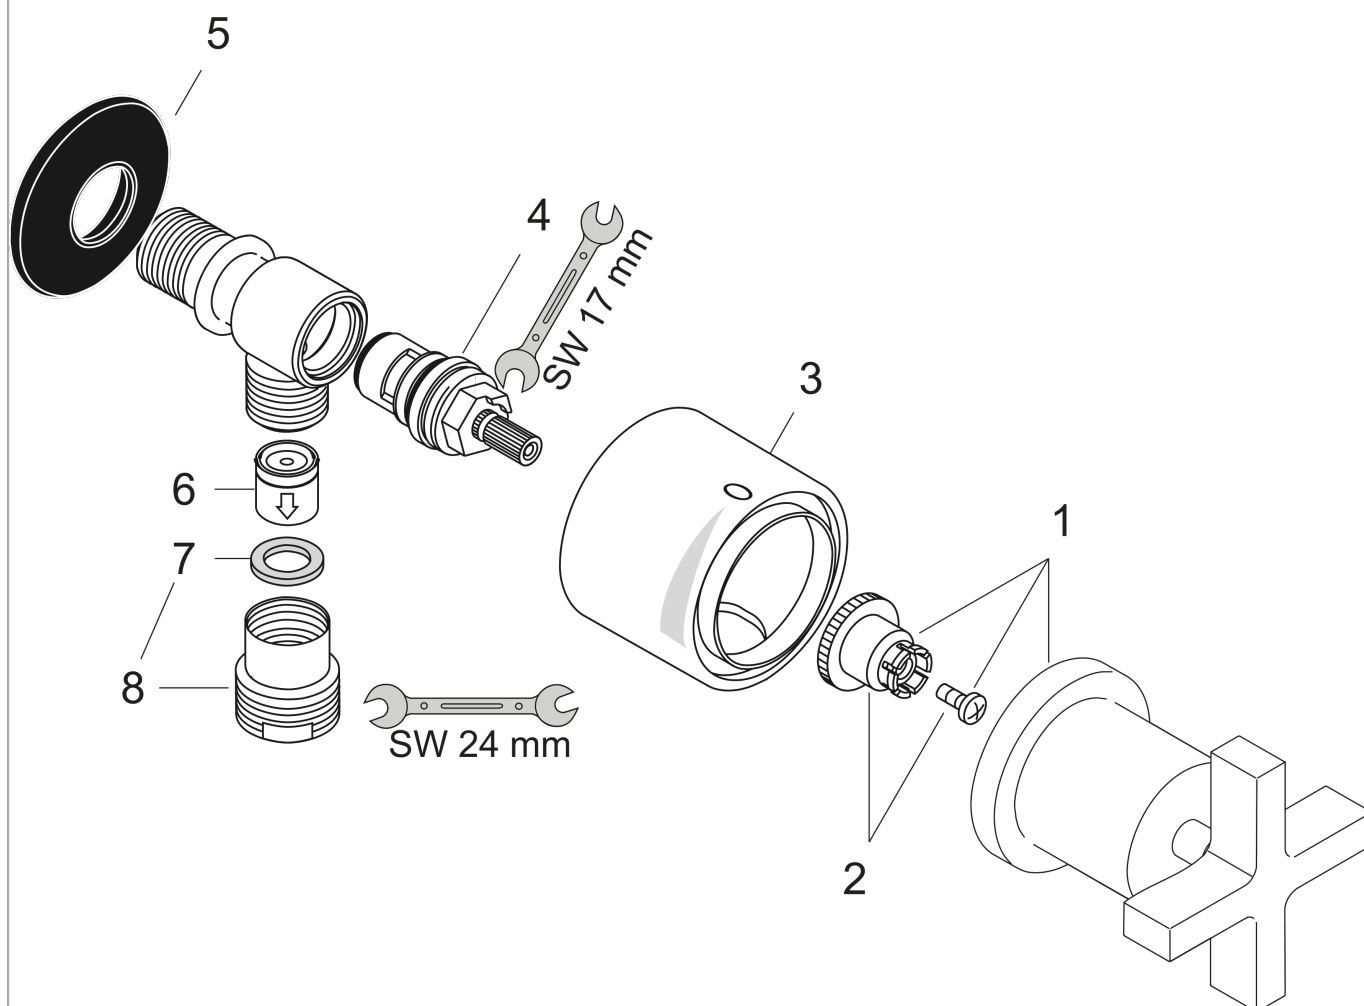

AXOR Citterio
Fixfit avec robinet d'arrêt intégré, poignée croisillon
 Surfaces: **chromé** Numéro d'article: **39883000**

Caractéristiques

- type de raccordement: M 1/2"
- 1/2" & 3/4"
- avec clapet anti-retour
- ACS 21 ACC NY 019 France, valide jusqu'au 22.01.2026

Détails de l'article

EAN 4011097401126

Certificats

Photo du produit

Plan géométral

AXOR Citterio
Fixfit avec robinet d'arrêt intégré, poignée croisillon
Surfaces: **chromé** Numéro d'article: **39883000**

Schéma d'écoulement

AXOR Citterio
Fixfit avec robinet d'arrêt intégré, poignée croisillon
Surfaces: **chromé** Numéro d'article: **39883000**

Vue éclatée

Année de construction: >04/03

AXOR Citterio
Fixfit avec robinet d'arrêt intégré, poignée croisillon
 Surfaces: **chromé** Numéro d'article: **39883000**

Liste des pièces détachées

Année de construction: >04/03

Pos.		Numéro d'article	GP	UE
1	poignée	39995000	-	1
2	entraîneur + vis	94184000	-	1
3	douille	96497000	-	1
4	mécanisme d'arrêt fermer à droite	96350000	-	1
5	support cpl.	98557000	-	1
6	set des clapet anti-retour DW 15	94074000	-	1
7	manchon	97674000	-	1
8	nipple de réduction	92844000	-	1