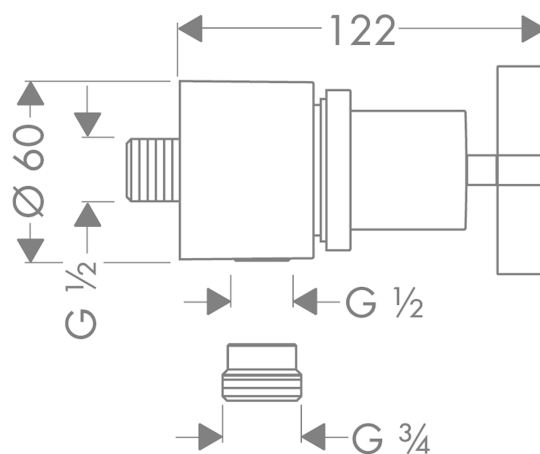

AXOR Citterio
Fixfit avec robinet d'arrêt intégré, poignée croisillon
 Surfaces: **chromé** Numéro d'article: **39883000**

Caractéristiques

- type de raccordement: M 1/2"
- 1/2" & 3/4"
- avec clapet anti-retour
- ACS 21 ACC NY 019 France, valide jusqu'au 22.01.2026

Détails de l'article

EAN 4011097401126

Certificats

Photo du produit

Plan géométral

AXOR Citterio
Fixfit avec robinet d'arrêt intégré, poignée croisillon
Surfaces: **chromé** Numéro d'article: **39883000**

Schéma d'écoulement

AXOR Citterio
Fixfit avec robinet d'arrêt intégré, poignée croisillon
Surfaces: **chromé** Numéro d'article: **39883000**

Vue éclatée

Année de construction: >04/03

AXOR Citterio
Fixfit avec robinet d'arrêt intégré, poignée croisillon
 Surfaces: **chromé** Numéro d'article: **39883000**

Liste des pièces détachées

Année de construction: >04/03

Pos.		Numéro d'article	GP	UE
1	poignée	39995000	-	1
2	entraîneur + vis	94184000	-	1
3	douille	96497000	-	1
4	mécanisme d'arrêt fermer à droite	96350000	-	1
5	support cpl.	98557000	-	1
6	set des clapet anti-retour DW 15	94074000	-	1
7	manchon	97674000	-	1
8	nipple de réduction	92844000	-	1