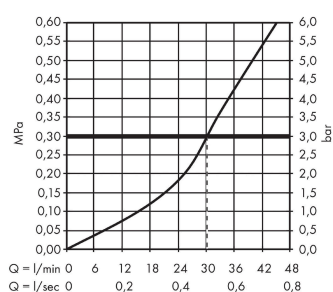

Détails de l'article

EAN 4011097401126

Certificats

Photo du produit

Plan géométral

AXOR Citterio
Fixfit avec robinet d'arrêt intégré, poignée croisillon
Surfaces: **chromé** Numéro d'article: **39883000**

Schéma d'écoulement