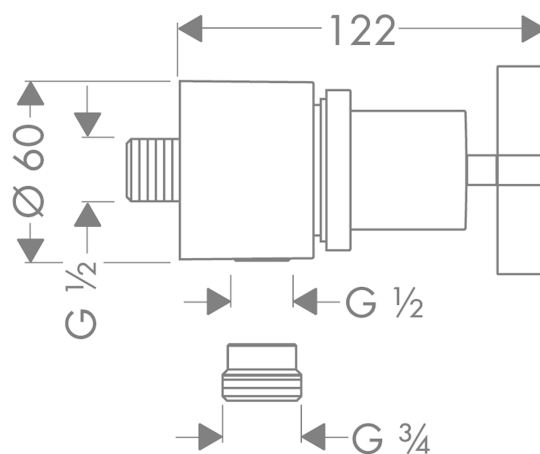

AXOR Citterio
Fixfit avec robinet d'arrêt intégré, poignée croisillon
Surfaces: **aspect doré brossé** Numéro d'article: **39883250**

Caractéristiques

- type de raccordement: M 1/2"
- 1/2" & 3/4"
- avec clapet anti-retour
- ACS 21 ACC NY 019 France, valide jusqu'au 22.01.2026

Détails de l'article

EAN 4011097922812

Certificats

Photo du produit

Plan géométral

AXOR Citterio
Fixfit avec robinet d'arrêt intégré, poignée croisillon
Surfaces: **aspect doré brossé** Numéro d'article: **39883250**

Schéma d'écoulement