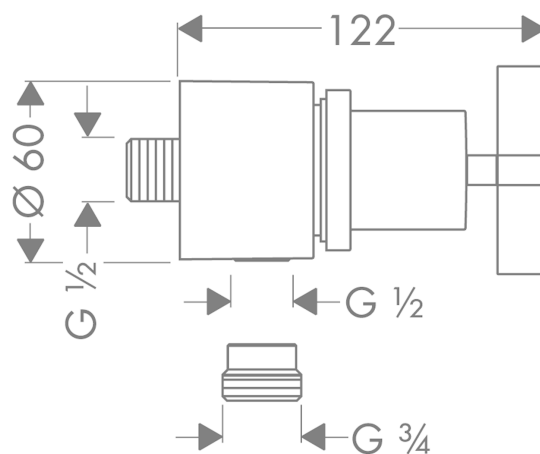

AXOR Citterio
Fixfit avec robinet d'arrêt intégré, poignée croisillon
 Surfaces: **noir chromé brossé** Numéro d'article: **39883340**

Caractéristiques

- type de raccordement: M 1/2"
- 1/2" & 3/4"
- avec clapet anti-retour
- ACS 21 ACC NY 019 France, valide jusqu'au 22.01.2026

Détails de l'article

EAN 4011097922751

Certificats

Photo du produit

Plan géométral

AXOR Citterio
Fixfit avec robinet d'arrêt intégré, poignée croisillon
Surfaces: **noir chromé brossé** Numéro d'article: **39883340**

Schéma d'écoulement