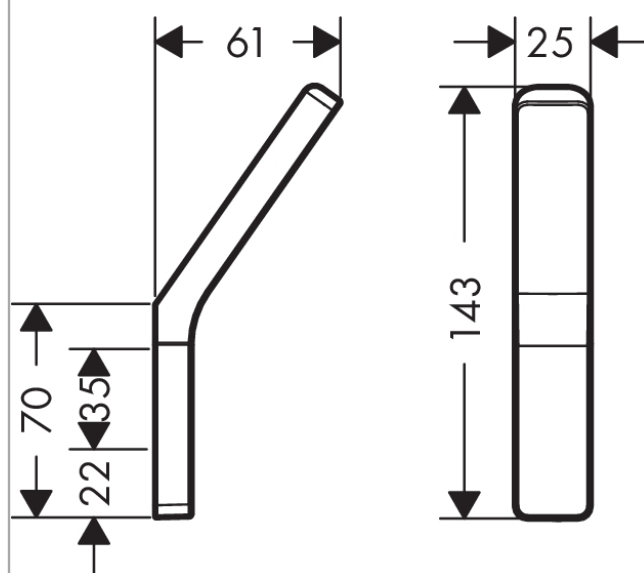

AXOR Universal Accessories

Crochet simple

Surfaces: **chromé** Numéro d'article: **42801000**

Caractéristiques

- montage mural
- matériau: métallique
- avec matériel de montage
- Fixation cachée
- distance de perçage: 35 mm
- Diamètre du trou de perçage: 6 mm

Détails de l'article

EAN

4011097752396

Photo du produit

Plan géométral

AXOR Universal Accessories

Crochet simple

Surfaces: **chromé** Numéro d'article: **42801000**

Vue éclatée

Année de construction: >11/14

AXOR Universal Accessories

Crochet simple

Surfaces: **chromé** Numéro d'article: **42801000**

Liste des pièces détachées

Année de construction: >11/14

Pos.		Numéro d'article	GP	UE
1	set de fixation	40915000	-	1
2	axe excentrique	97604000	-	1
3	vis M5x10	97672000	-	1