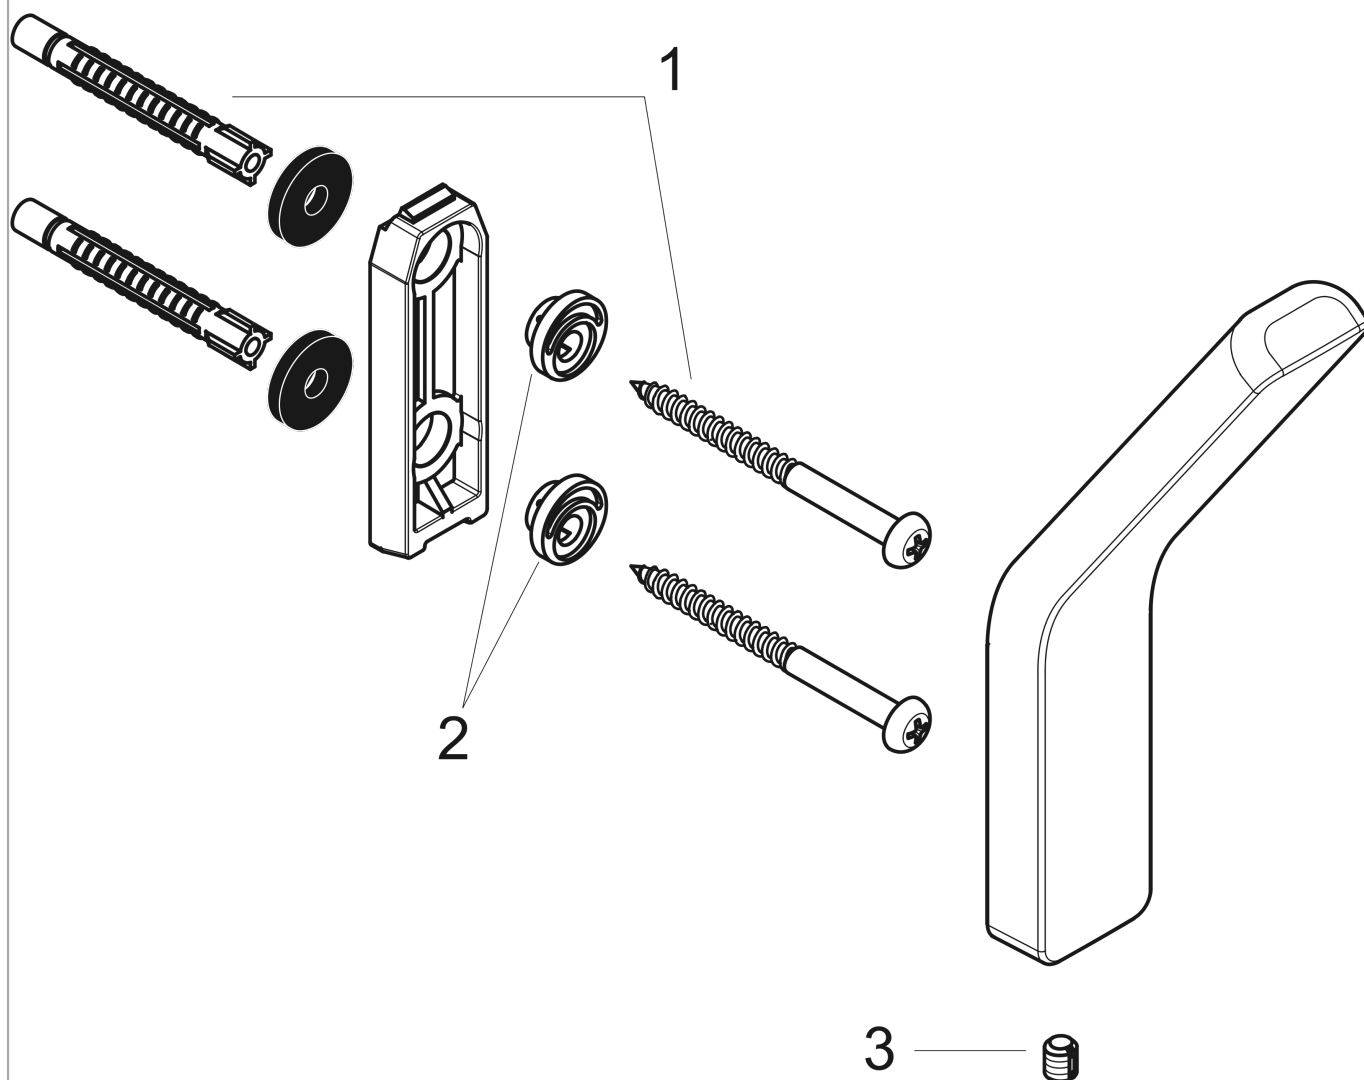

AXOR Universal Accessories

Crochet simple

Surfaces: **chromé** Numéro d'article: **42801000**

Caractéristiques

- montage mural
- matériau: métallique
- avec matériel de montage
- Fixation cachée
- distance de perçage: 35 mm
- Diamètre du trou de perçage: 6 mm

Détails de l'article

EAN

4011097752396

Photo du produit

Plan géométral

AXOR Universal Accessories

Crochet simple

Surfaces: **chromé** Numéro d'article: **42801000**

Vue éclatée

Année de construction: >11/14

AXOR Universal Accessories

Crochet simple

Surfaces: **chromé** Numéro d'article: **42801000**

Liste des pièces détachées

Année de construction: >11/14

Pos.		Numéro d'article	GP	UE
1	set de fixation	40915000	-	1
2	axe excentrique	97604000	-	1
3	vis M5x10	97672000	-	1