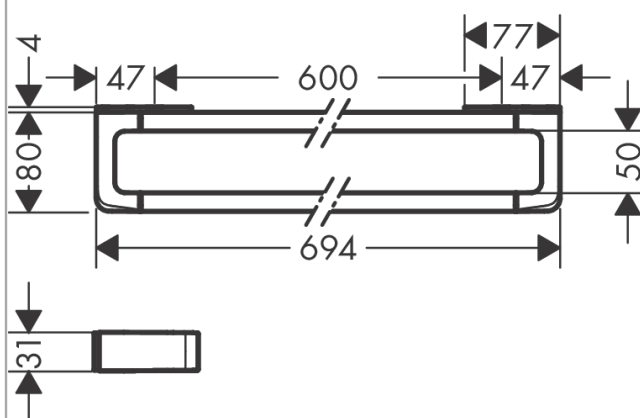

### Rail / Barre porte-serviettes 600 mm

Surfaces: **chromé** Numéro d'article: **42832000**

#### Caractéristiques

- montage mural
- matériau: métallique
- matériau de la fixation: métallique
- longueur: 694 mm
- avec matériel de montage
- Fixation cachée
- distance de perçage: 600 mm
- Diamètre du trou de perçage: 6 mm
- peut être utilisé comme rail pour accessoires, poignée d'appui et porte-serviettes

#### Plan géométral