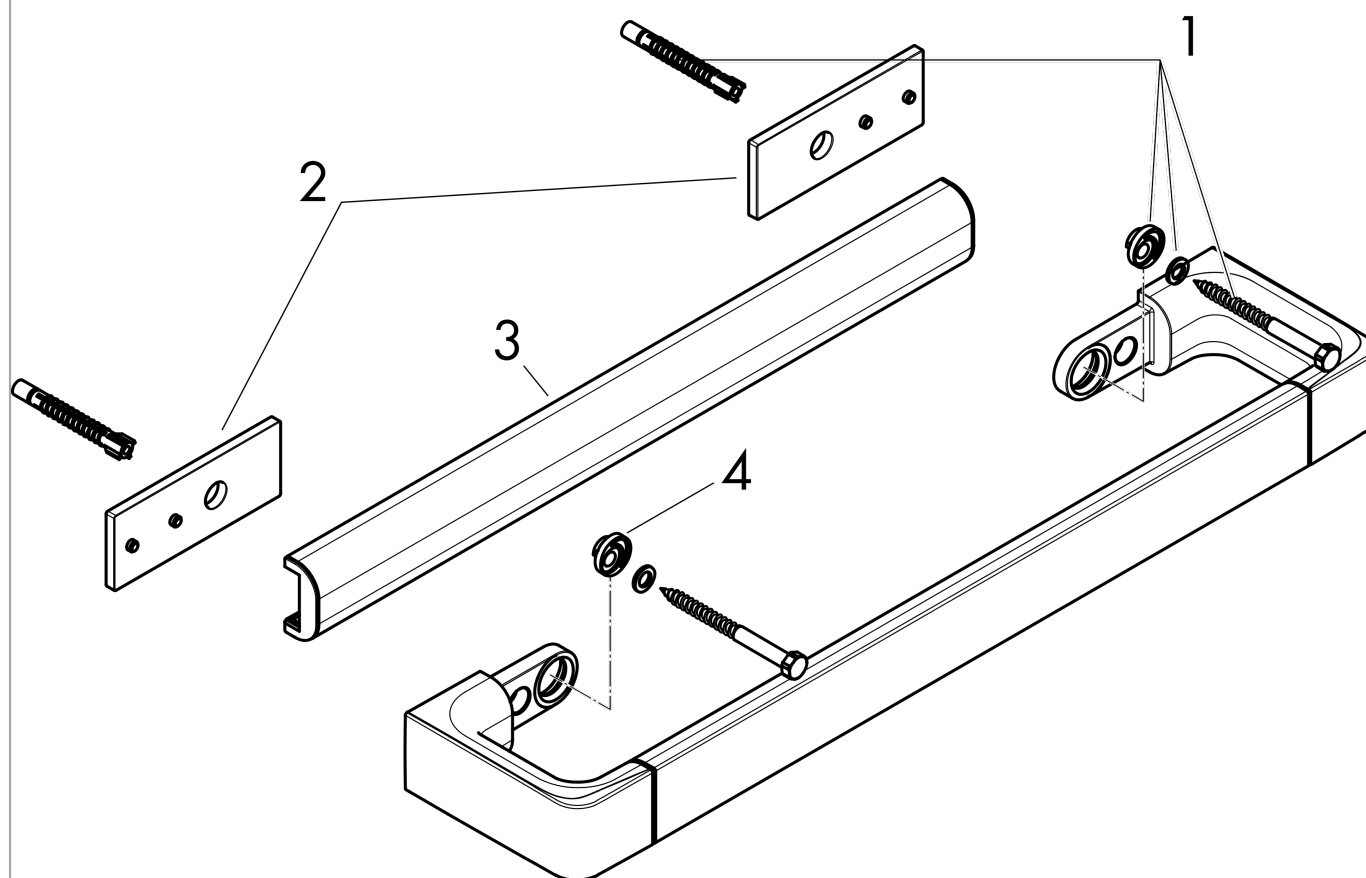

AXOR Universal Accessories

Rail / Barre porte-serviettes 600 mm

Surfaces: chromé Numéro d'article: 42832000

Vue éclatée

Année de construction: >11/14

AXOR Universal Accessories

Rail / Barre porte-serviettes 600 mm

Surfaces: **chromé** Numéro d'article: **42832000**

Liste des pièces détachées

Année de construction: >11/14

Pos.		Numéro d'article	GP	UE
1	set de fixation	92841000	-	1
2	cale de compensation 7 mm	92406000	-	1
3	cache	92434000	-	1
4	axe excentrique	97604000	-	1
a	set de adaptateur	42870000	-	1
b	set des cache	42871000	-	1
c	set de fixation	42841000	-	1