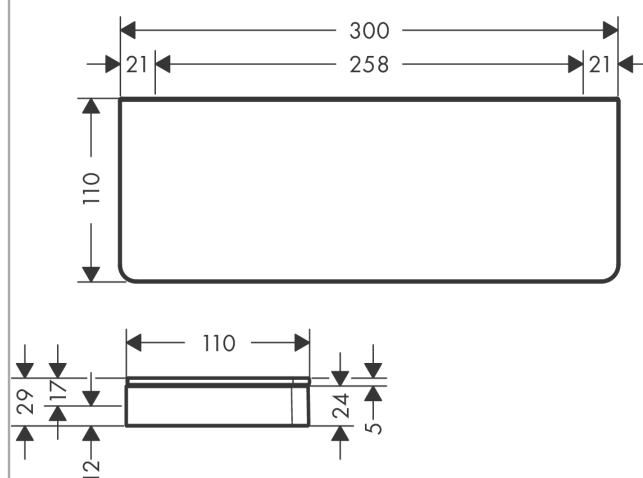

#### Caractéristiques

- montage mural
- le set d'adaptation # 42870XXX doit être utilisé pour l'installation sur un rail
- combinable avec le porte-papier # 42836XXX (adaptateur # 42870XXX nécessaire)
- matériau de la structure: laiton massif
- matériau de la tablette: Verre securit
- longueur: 300 mm
- avec matériel de montage
- Fixation cachée
- distance de perçage: 258 mm
- Diamètre du trou de perçage: 6 mm
- convient à la douche

#### Plan géométral