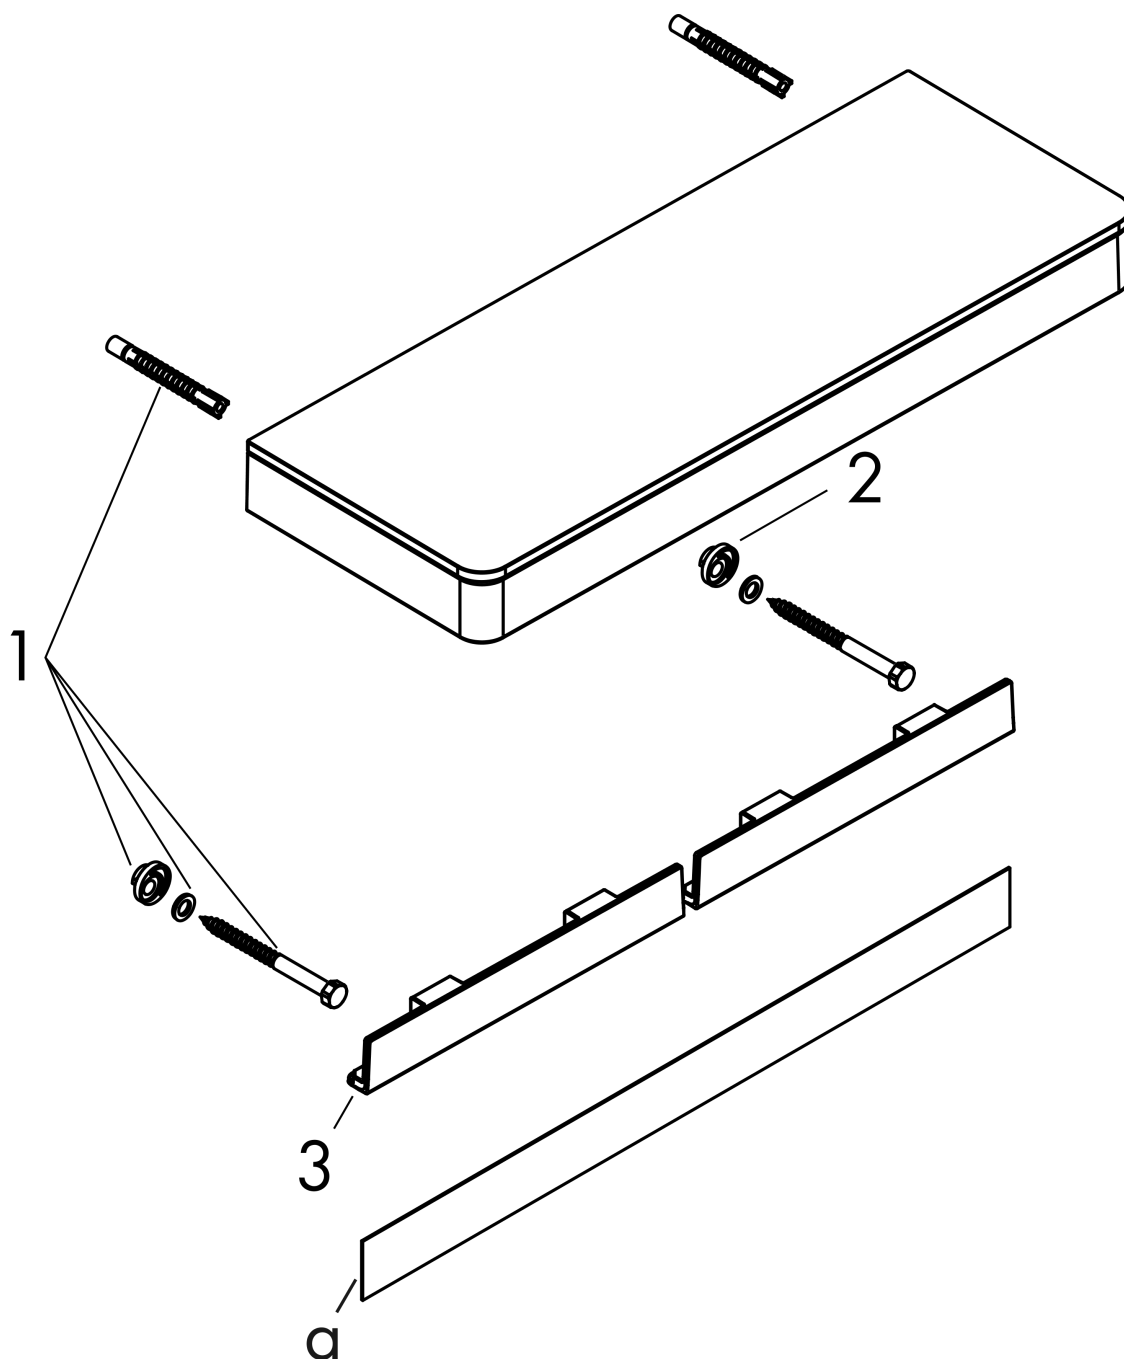

AXOR Universal Accessories

Tablette 300 mm

Surfaces: rouge doré brossé Numéro d'article: 42838310

Vue éclatée

Année de construction: >11/16