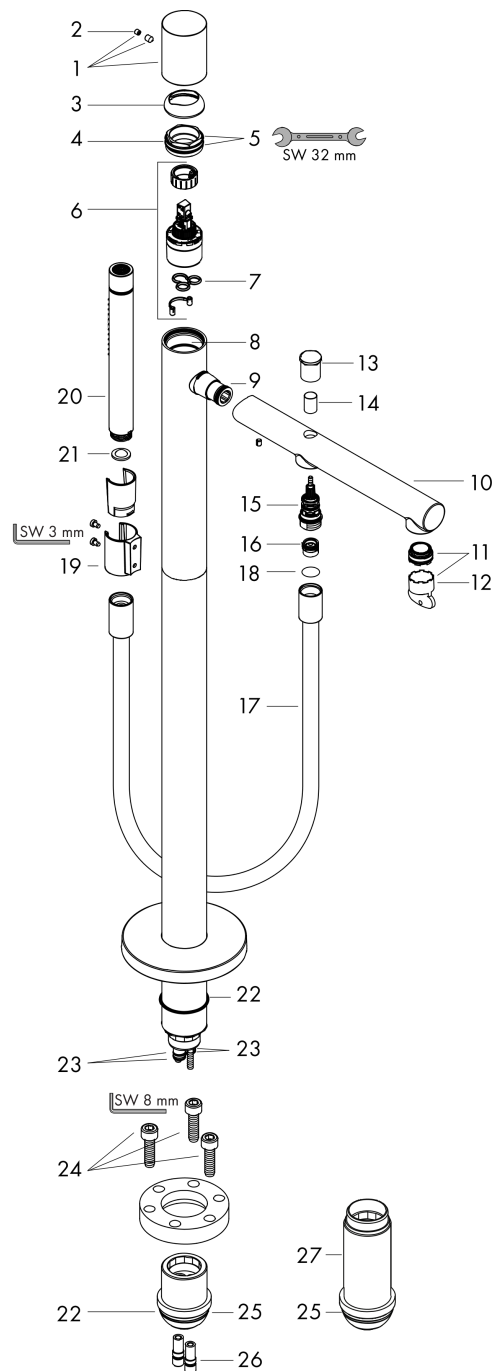

Schéma d'écoulement

- ① Douchette
- ② Bec déverseur

AXOR Uno
Mitigeur bain/douche encastré au sol avec poignée zéro
 Surfaces: **nickel brossé** Numéro d'article: **45416820**

Vue éclatée

Année de construction: >04/17

AXOR Uno
Mitigeur bain/douche encastré au sol avec poignée zéro
 Surfaces: **nickel brossé** Numéro d'article: **45416820**

Liste des pièces détachées

Année de construction: >04/17

Pos.		Numéro d'article	GP	UE
1	-	93056820	-	1
2	cache vis	96338000	-	1
3	rosace	93057820	-	1
4	écrou à six pans	92966000	-	1
5	joint torique 33x1,5	98164000	-	1
6	cartouche cpl.	92730000	-	1
7	joint	95008000	-	1
8	joint torique 35x2	92604000	-	1
9	joint torique 16x2	98133000	-	1
10	bec cpl.	93061820	-	1
11	mousseur M24x1 D	93235000	-	1
12	clé de montage	95290000	-	1
13	bouton d'inverseur	98705820	-	1
14	douille	97979820	-	1
15	inverseur	97978000	-	1
16	set des clapet anti-retour DW 15	94074000	-	1
17	joint	98058000	-	1
18	flexible 1,25 m	28282820	-	1
19	support douchette	96295820	-	1
20	douchette	28532820	-	1
21	filtre	94246000	-	1
22	joint torique 44x2,5	98162000	-	1
23	joint torique 10x1,5	98123000	-	1
24	vis à tête cylindrique M10x35	97670000	-	1
25	joint torique 29x3	98371000	-	1
26	joint torique 7x2	98419000	-	1
27	rallonge 60 mm	97686000	-	1