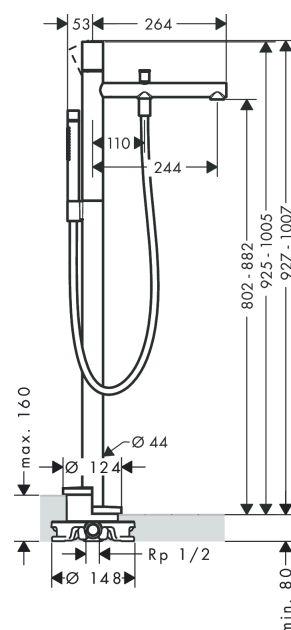

Plan géométral