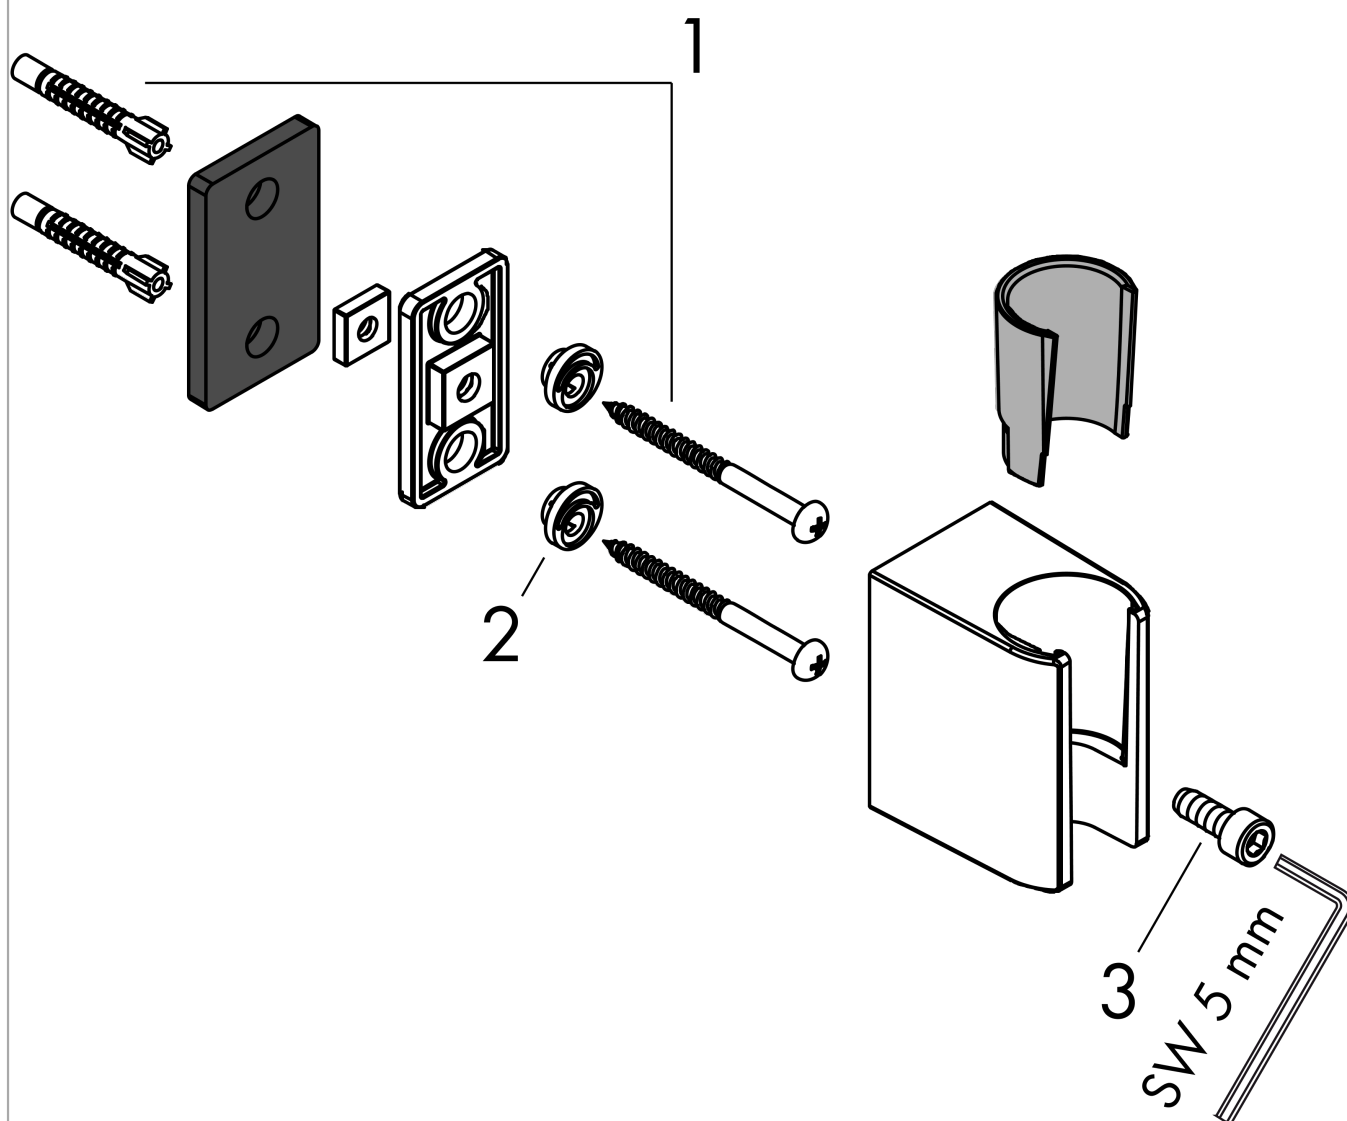

AXOR One

Porter support mural pour douche

Surfaces: **chromé** Numéro d'article: **45721000**

Caractéristiques

- support fixe
- pour flexibles avec écrous cylindriques (Axor Starck)
- métallique

Détails de l'article

EAN

4011097788968

Photo du produit

Plan géométral

AXOR One

Porter support mural pour douche

Surfaces: **chromé** Numéro d'article: **45721000**

Vue éclatée

Année de construction: >10/15

AXOR One**Porter support mural pour douchette**Surfaces: **chromé** Numéro d'article: **45721000****Liste des pièces détachées**

Année de construction: >10/15

Pos.		Numéro d'article	GP	UE
1	set de fixation	40915000	-	1
2	axe excentrique	97604000	-	1
3	vis à tête cylindrique M6x16	92857000	-	1