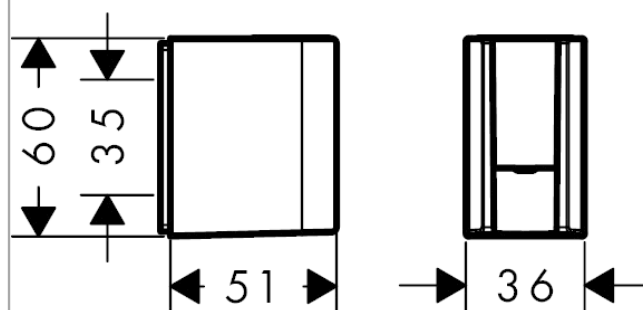

AXOR One

Porter support mural pour douche

Surfaces: **chromé** Numéro d'article: **45721000**

Caractéristiques

- support fixe
- pour flexibles avec écrous cylindriques (Axor Starck)
- métallique

Détails de l'article

EAN

4011097788968

Photo du produit

Plan géométral

AXOR One

Porter support mural pour douche

Surfaces: **chromé** Numéro d'article: **45721000**

Vue éclatée

Année de construction: >10/15

AXOR One**Porter support mural pour douchette**Surfaces: **chromé** Numéro d'article: **45721000****Liste des pièces détachées**

Année de construction: >10/15

Pos.		Numéro d'article	GP	UE
1	set de fixation	40915000	-	1
2	axe excentrique	97604000	-	1
3	vis à tête cylindrique M6x16	92857000	-	1