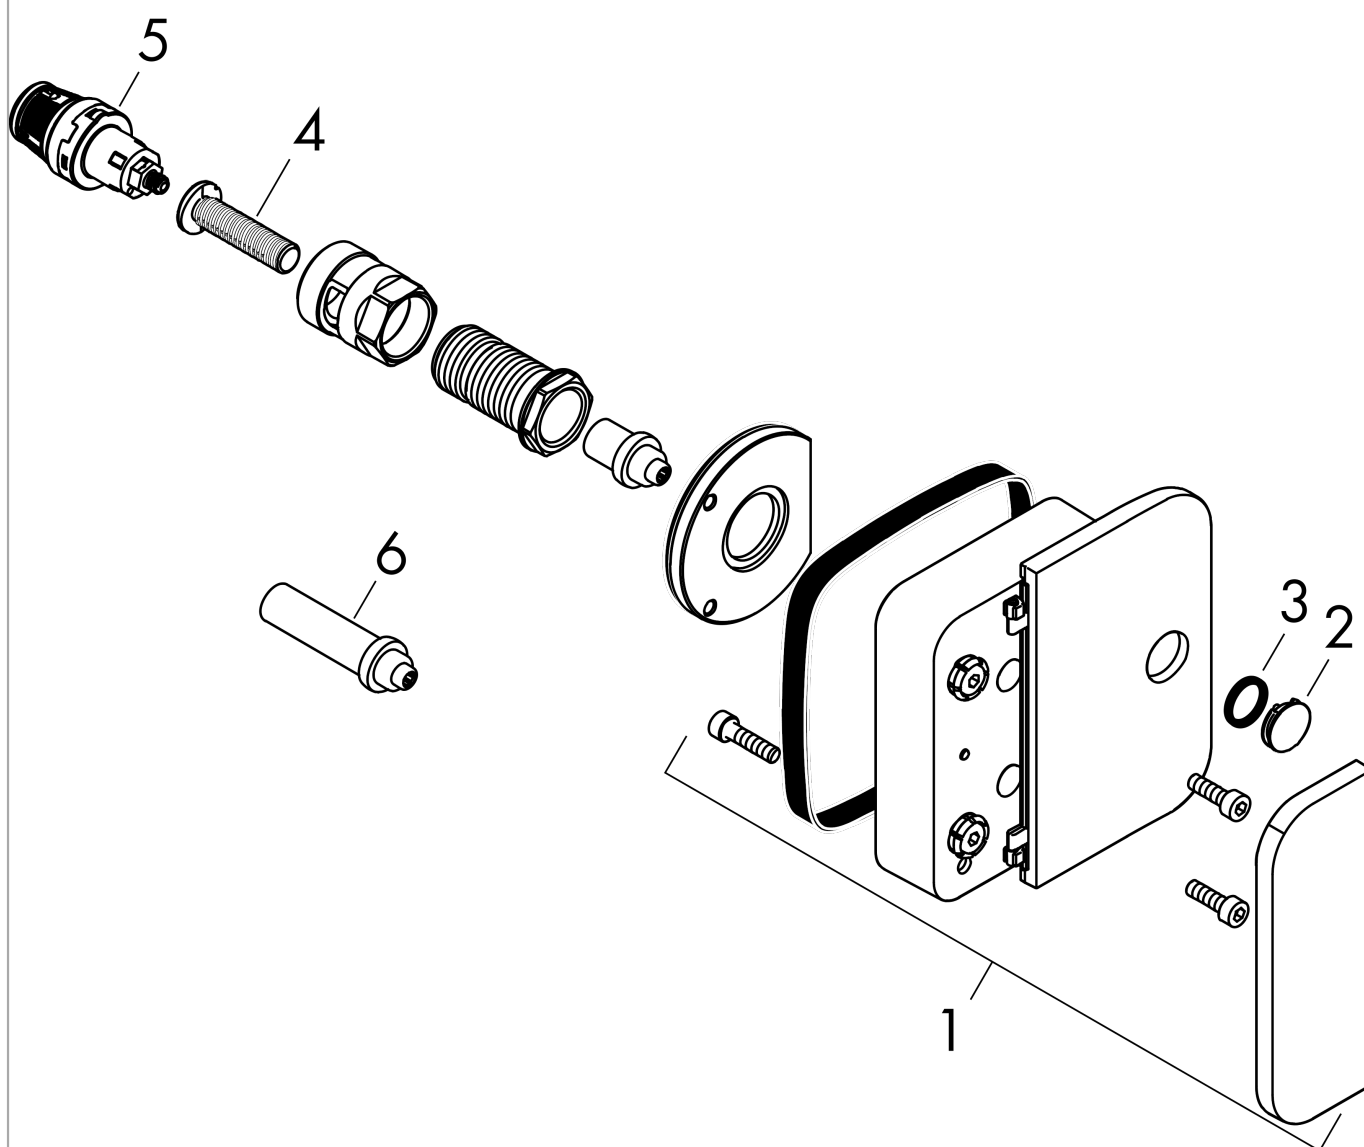

AXOR One

Set de finition pour robinet d'arrêt

Surfaces: **rouge doré brossé** Numéro d'article: **45771310**

Caractéristiques

- Selection on/off confortable des fonctions grâce au large bouton Select
- type de raccordement: corps d'encastrement
- 1 sortie = 1 fonction
- matériau: métallique
- ACS 16 ACC NY 372, valide jusqu'au 22.11.2021

Set de finition pour robinet d'arrêt

Surfaces: rouge doré brossé Numéro d'article: 45771310

Schéma d'écoulement

AXOR One
Set de finition pour robinet d'arrêt
Surfaces: **rouge doré brossé** Numéro d'article: **45771310**

Vue éclatée

Année de construction: >11/16

AXOR One

Set de finition pour robinet d'arrêt

Surfaces: **rouge doré brossé** Numéro d'article: **45771310**

Liste des pièces détachées

Année de construction: >11/16

Pos.		Numéro d'article	GP	UE
1	rosace avec poignée	92743310	-	1
2	set des symboles	92541300	-	1
3	joint torique 13x2	98128000	-	1
4	adapteur Select	92219000	-	1
5	rallonge 25 mm	93421000	-	1
6	mécanisme d'arrêt	95758000	-	1
a	corps d'encastrement	45770180	-	1