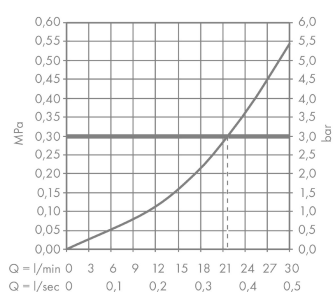

AXOR One

Set de finition pour robinet d'arrêt

Surfaces: rouge doré brossé   Numéro d'article: 45771310

Schéma d'écoulement