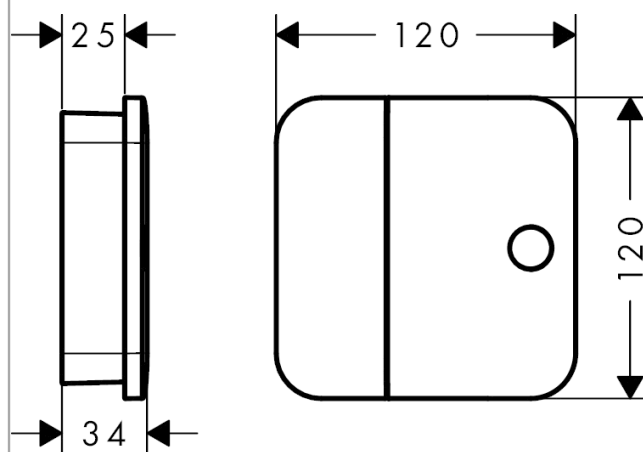

AXOR One

Set de finition pour robinet d'arrêt

Surfaces: **rouge doré brossé** Numéro d'article: **45771310**

Caractéristiques

- Selection on/off confortable des fonctions grâce au large bouton Select
- type de raccordement: corps d'encastrement
- 1 sortie = 1 fonction
- matériau: métallique
- ACS 16 ACC NY 372, valide jusqu'au 22.11.2021

Détails de l'article

EAN

4011097823386

Technologie

Certificats

Photo du produit

Plan géométral

AXOR One

Set de finition pour robinet d'arrêt

Surfaces: rouge doré brossé Numéro d'article: 45771310

Schéma d'écoulement

AXOR One
Set de finition pour robinet d'arrêt
Surfaces: **rouge doré brossé** Numéro d'article: **45771310**

Pos.		Numéro d'article	GP	UE
1	rosace avec poignée	92743310	-	1
2	set des symboles	92541300	-	1
3	joint torique 13x2	98128000	-	1
4	adapteur Select	92219000	-	1
5	rallonge 25 mm	93421000	-	1
6	mécanisme d'arrêt	95758000	-	1
a	corps d'encastrement	45770180	-	1