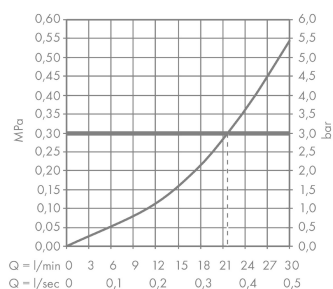

AXOR One

Set de finition pour robinet d'arrêt

Surfaces: noir chromé poli   Numéro d'article: 45771330

Schéma d'écoulement