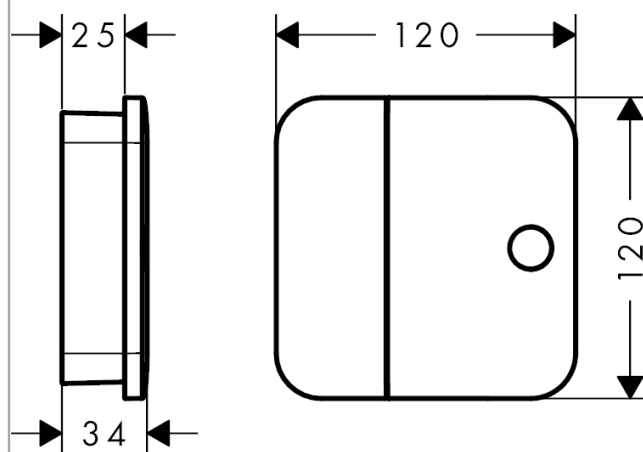

AXOR One

Set de finition pour robinet d'arrêt

Surfaces: **noir chromé poli** Numéro d'article: **45771330**

Caractéristiques

- Selection on/off confortable des fonctions grâce au large bouton Select
- type de raccordement: corps d'encastrement
- 1 sortie = 1 fonction
- matériau: métallique
- ACS 16 ACC NY 372, valide jusqu'au 22.11.2021

Détails de l'article

EAN

4011097823416

Technologie

Certificats

Photo du produit

Plan géométral

AXOR One

Set de finition pour robinet d'arrêt

Surfaces: noir chromé poli Numéro d'article: 45771330

Schéma d'écoulement

AXOR One
Set de finition pour robinet d'arrêt
Surfaces: **noir chromé poli** Numéro d'article: **45771330**

Pos.		Numéro d'article	GP	UE
1	rosace avec poignée	92743330	-	1
2	set des symboles	92541330	-	1
3	joint torique 13x2	98128000	-	1
4	adapteur Select	92219000	-	1
5	rallonge 25 mm	93421000	-	1
6	mécanisme d'arrêt	95758000	-	1
a	corps d'encastrement	45770180	-	1