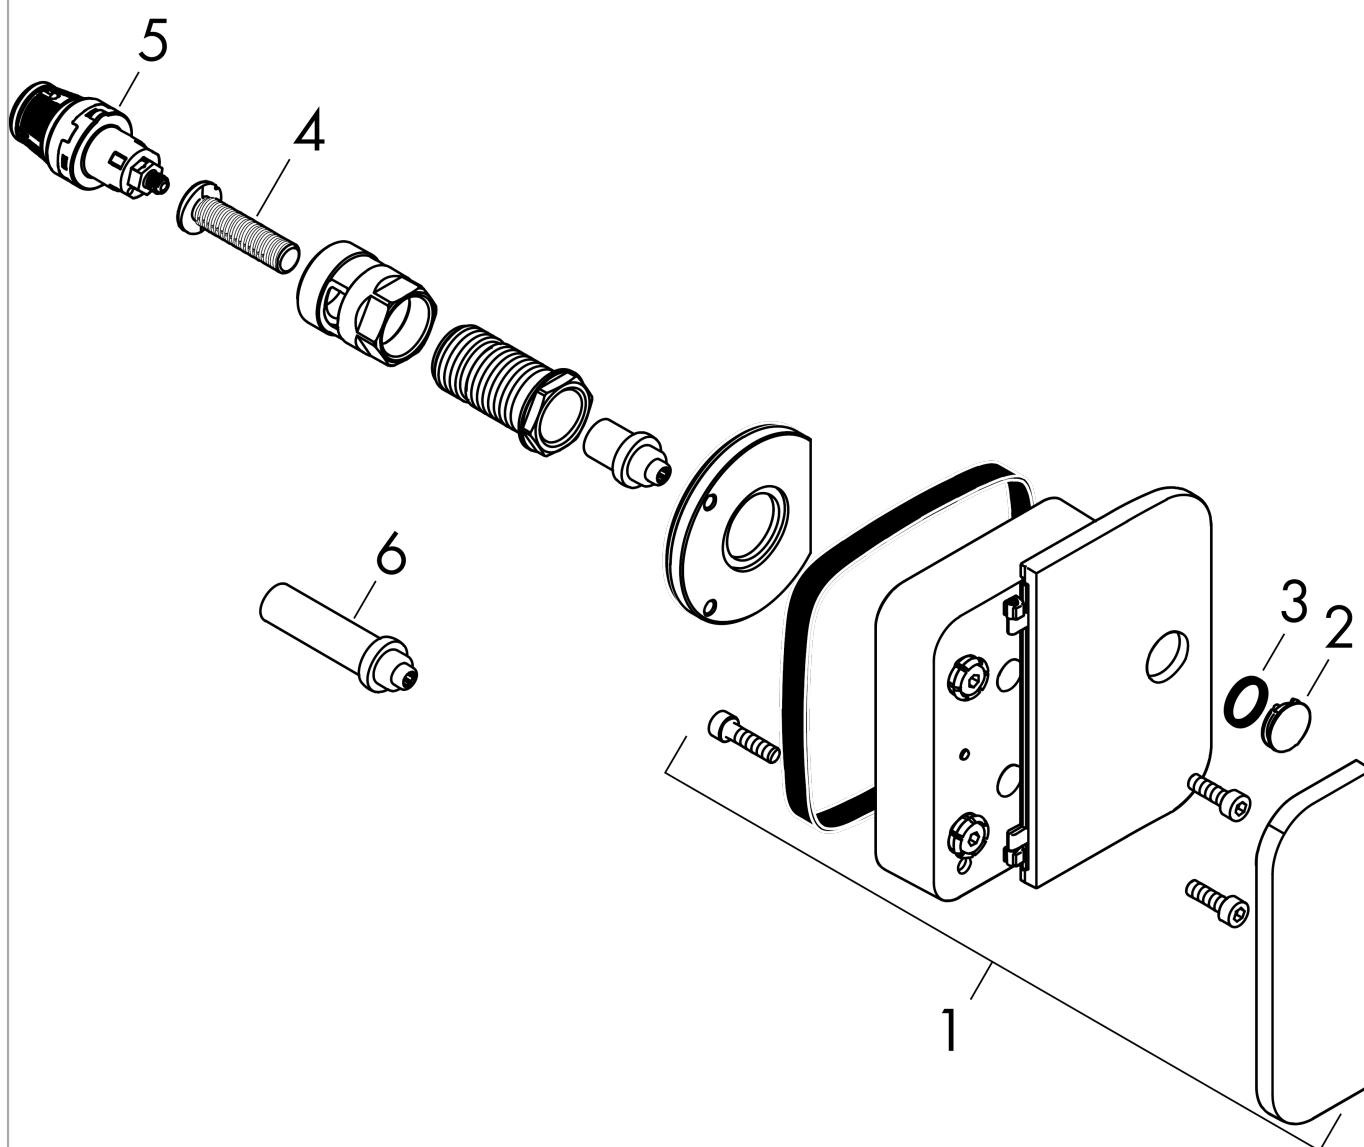

AXOR One

Set de finition pour robinet d'arrêt

Surfaces: **noir chromé poli** Numéro d'article: **45771330**

Caractéristiques

- Selection on/off confortable des fonctions grâce au large bouton Select
- type de raccordement: corps d'encastrement
- 1 sortie = 1 fonction
- matériau: métallique
- ACS 16 ACC NY 372, valide jusqu'au 22.11.2021

Set de finition pour robinet d'arrêt

Surfaces: noir chromé poli Numéro d'article: 45771330

Schéma d'écoulement

AXOR One
Set de finition pour robinet d'arrêt
Surfaces: **noir chromé poli** Numéro d'article: **45771330**

Vue éclatée

Année de construction: >11/16

AXOR One

Set de finition pour robinet d'arrêt

Surfaces: **noir chromé poli** Numéro d'article: **45771330**

Liste des pièces détachées

Année de construction: >11/16

Pos.		Numéro d'article	GP	UE
1	rosace avec poignée	92743330	-	1
2	set des symboles	92541330	-	1
3	joint torique 13x2	98128000	-	1
4	adapteur Select	92219000	-	1
5	rallonge 25 mm	93421000	-	1
6	mécanisme d'arrêt	95758000	-	1
a	corps d'encastrement	45770180	-	1