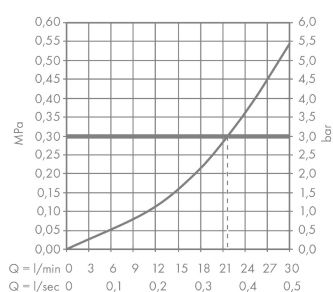

AXOR One

Set de finition pour robinet d'arrêt

Surfaces: aspect acier   Numéro d'article: 45771800

Schéma d'écoulement