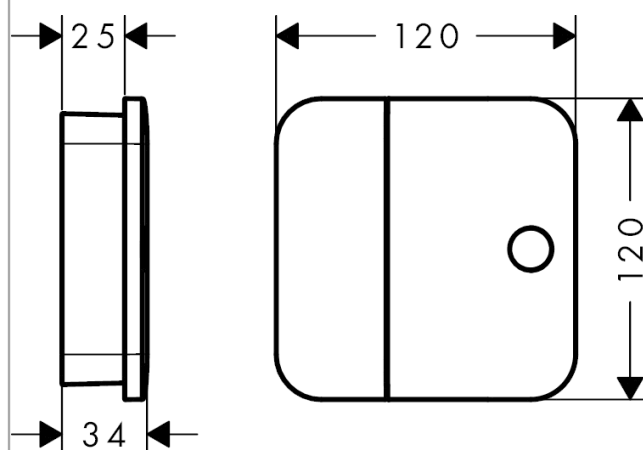

AXOR One

Set de finition pour robinet d'arrêt

Surfaces: **aspect acier** Numéro d'article: **45771800**

Caractéristiques

- Selection on/off confortable des fonctions grâce au large bouton Select
- type de raccordement: corps d'encastrement
- 1 sortie = 1 fonction
- matériau: métallique
- ACS 16 ACC NY 372, valide jusqu'au 22.11.2021

Détails de l'article

EAN

4011097823393

Technologie

Certificats

Photo du produit

Plan géométral

AXOR One

Set de finition pour robinet d'arrêt

Surfaces: aspect acier Numéro d'article: 45771800

Schéma d'écoulement

AXOR One
Set de finition pour robinet d'arrêt
Surfaces: **aspect acier** Numéro d'article: **45771800**

Vue éclatée

Année de construction: >11/16

AXOR One

Set de finition pour robinet d'arrêt

Surfaces: **aspect acier** Numéro d'article: **45771800**

Liste des pièces détachées

Année de construction: >11/16

Pos.		Numéro d'article	GP	UE
1	rosace avec poignée	92743800	-	1
2	set des symboles	92541830	-	1
3	joint torique 13x2	98128000	-	1
4	adapteur Select	92219000	-	1
5	mécanisme d'arrêt	95758000	-	1
6	rallonge 25 mm	93421000	-	1
a	corps d'encastrement	45770180	-	1