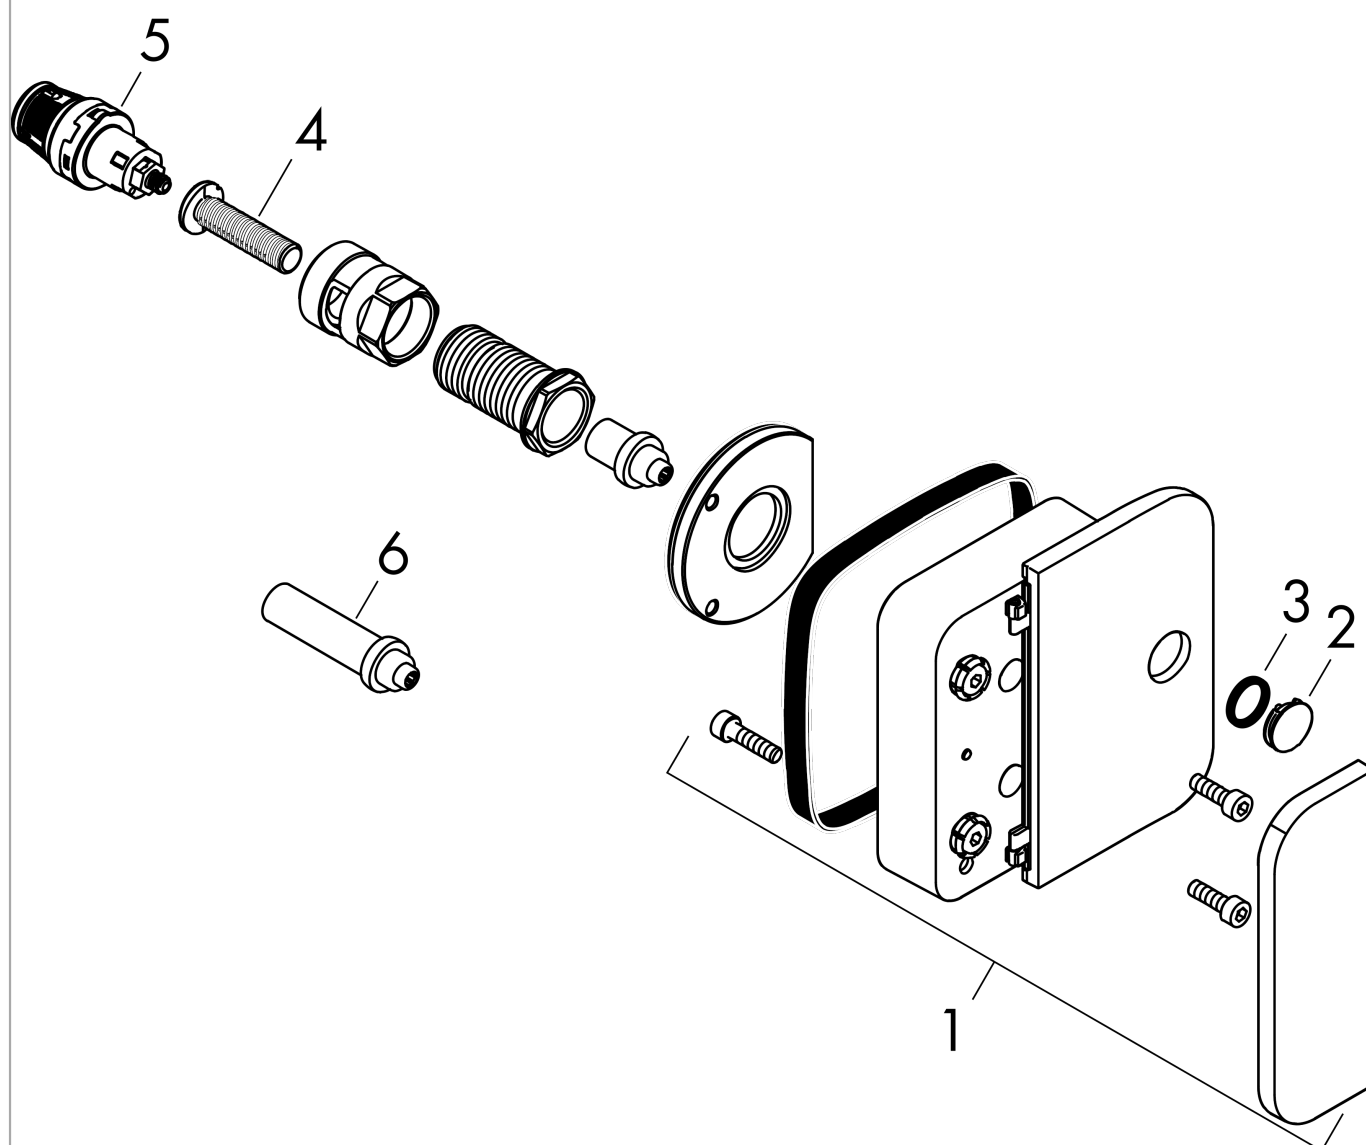

AXOR One

Set de finition pour robinet d'arrêt

Surfaces: **aspect acier** Numéro d'article: **45771800**

Caractéristiques

- Selection on/off confortable des fonctions grâce au large bouton Select
- type de raccordement: corps d'encastrement
- 1 sortie = 1 fonction
- matériau: métallique
- ACS 16 ACC NY 372, valide jusqu'au 22.11.2021

Set de finition pour robinet d'arrêt

Surfaces: aspect acier Numéro d'article: 45771800

Schéma d'écoulement

AXOR One
Set de finition pour robinet d'arrêt
Surfaces: **aspect acier** Numéro d'article: **45771800**

Vue éclatée

Année de construction: >11/16

AXOR One

Set de finition pour robinet d'arrêt

Surfaces: **aspect acier** Numéro d'article: **45771800**

Liste des pièces détachées

Année de construction: >11/16

Pos.		Numéro d'article	GP	UE
1	rosace avec poignée	92743800	-	1
2	set des symboles	92541830	-	1
3	joint torique 13x2	98128000	-	1
4	adapteur Select	92219000	-	1
5	mécanisme d'arrêt	95758000	-	1
6	rallonge 25 mm	93421000	-	1
a	corps d'encastrement	45770180	-	1