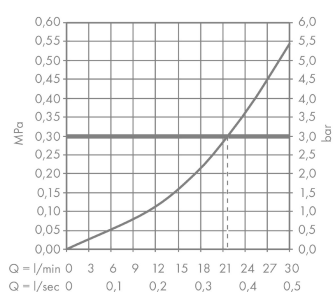

AXOR One

Set de finition pour robinet d'arrêt

Surfaces: aspect doré poli Numéro d'article: 45771990

Schéma d'écoulement