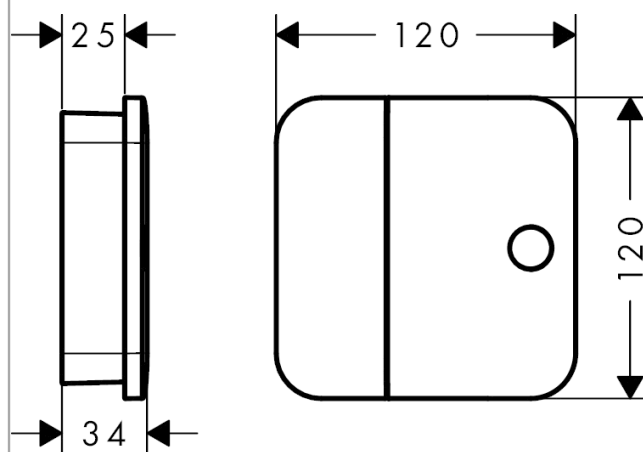

AXOR One

Set de finition pour robinet d'arrêt

Surfaces: **aspect doré poli** Numéro d'article: **45771990**

Caractéristiques

- Selection on/off confortable des fonctions grâce au large bouton Select
- type de raccordement: corps d'encastrement
- 1 sortie = 1 fonction
- matériau: métallique
- ACS 16 ACC NY 372, valide jusqu'au 22.11.2021

Détails de l'article

EAN

4011097823447

Technologie

Certificats

Photo du produit

Plan géométral

AXOR One

Pos.		Numéro d'article	GP	UE
1	rosace avec poignée	92743990	-	1
2	set des symboles	92541990	-	1
3	joint torique 13x2	98128000	-	1
4	adapteur Select	92219000	-	1
5	mécanisme d'arrêt	95758000	-	1
6	rallonge 25 mm	93421000	-	1
a	corps d'encastrement	45770180	-	1