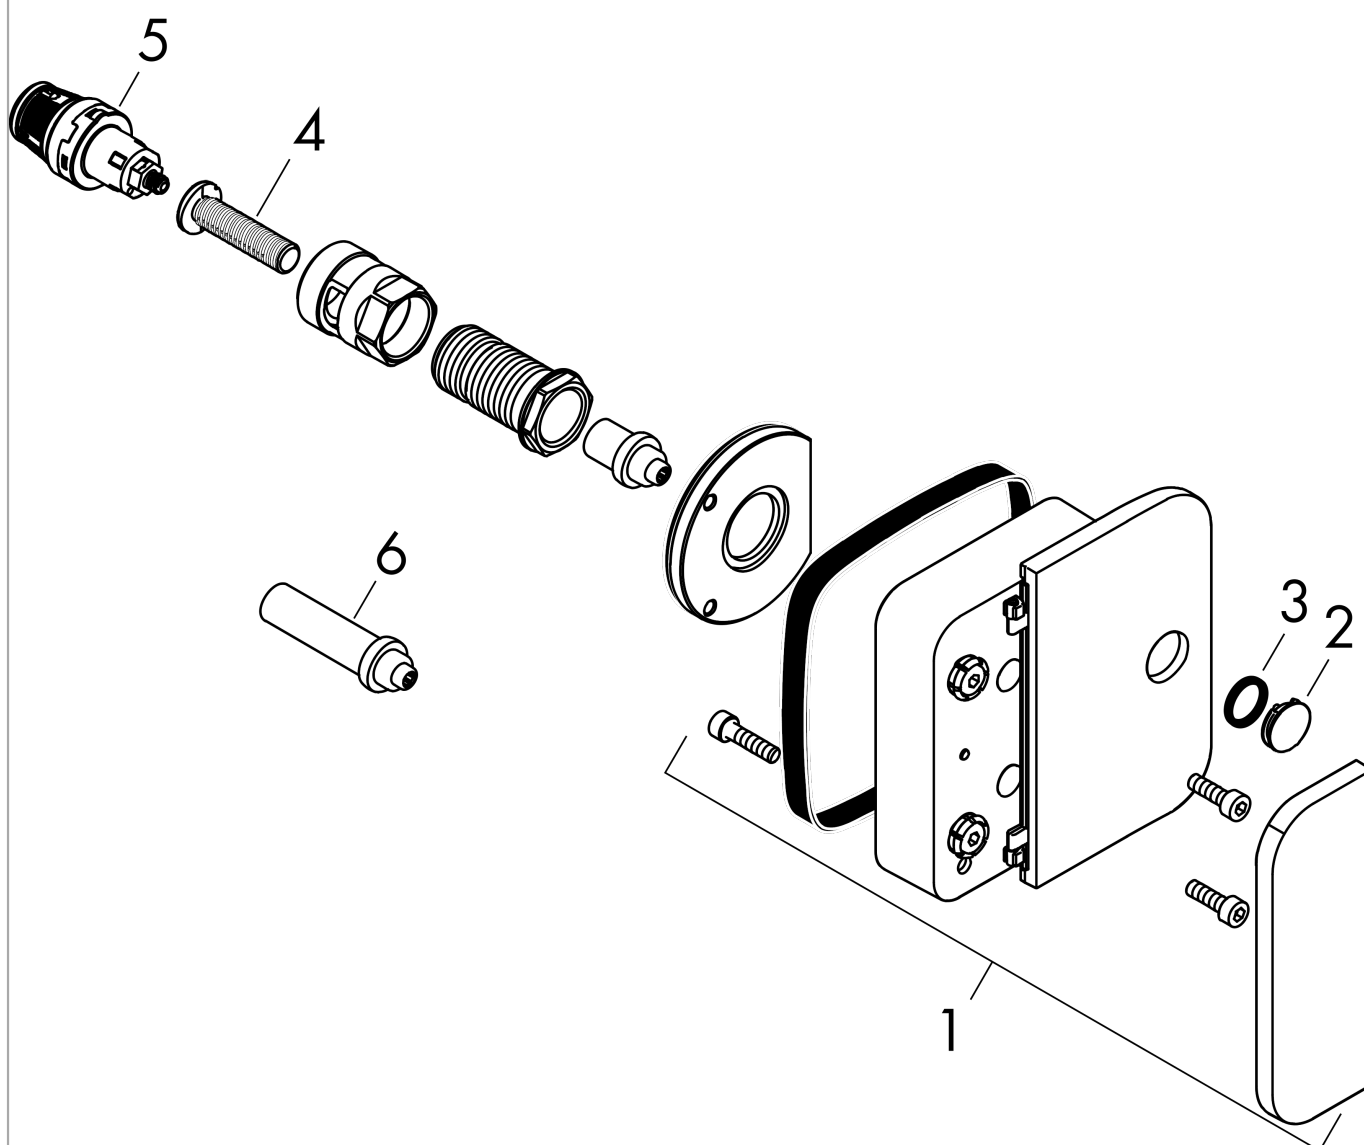

AXOR One

Set de finition pour robinet d'arrêt

Surfaces: **aspect doré poli** Numéro d'article: **45771990**

Caractéristiques

- Selection on/off confortable des fonctions grâce au large bouton Select
- type de raccordement: corps d'encastrement
- 1 sortie = 1 fonction
- matériau: métallique
- ACS 16 ACC NY 372, valide jusqu'au 22.11.2021

Set de finition pour robinet d'arrêt

Surfaces: aspect doré poli Numéro d'article: 45771990

Schéma d'écoulement

AXOR One
Set de finition pour robinet d'arrêt
Surfaces: **aspect doré poli** Numéro d'article: **45771990**

Vue éclatée

Année de construction: >11/16

AXOR One

Set de finition pour robinet d'arrêt

Surfaces: **aspect doré poli** Numéro d'article: **45771990**

Liste des pièces détachées

Année de construction: >11/16

Pos.		Numéro d'article	GP	UE
1	rosace avec poignée	92743990	-	1
2	set des symboles	92541990	-	1
3	joint torique 13x2	98128000	-	1
4	adapteur Select	92219000	-	1
5	mécanisme d'arrêt	95758000	-	1
6	rallonge 25 mm	93421000	-	1
a	corps d'encastrement	45770180	-	1