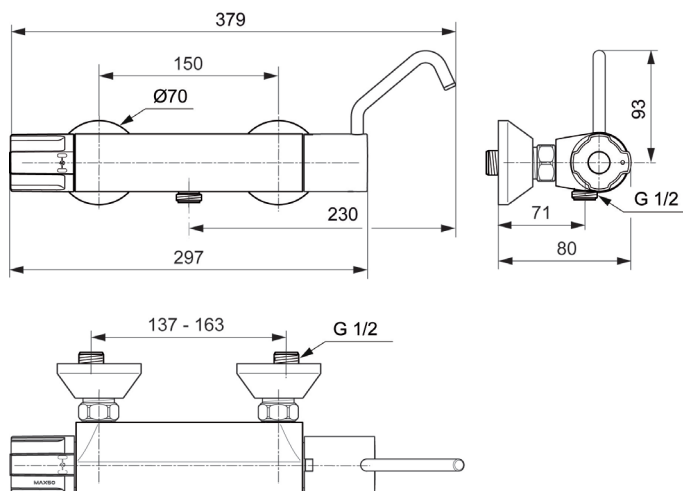

Thermostatique SCT douche

Okryris Blue Clinic, thermostatique SCT douche - Chrome Mitigeur thermostatique Spécial Choc Thermique. Résiste aux chocs thermiques. jusqu'à 80°C pendant 60 mn. Corps en laiton et croisillon débit. Température maximale pré réglée en usine à 40° C. (Conformément à l'arrêté du 30/11/2005). Cartouche à cire déverrouillable avec outil dédié fourni pour effectuer une élévation de température jusqu'à 80°C sans démontage de la poignée. Sécurité coupure de l'écoulement en cas de coupure de l'eau froide. conformément à la norme NF1111. Cool body : pas de risques de brûlure au contact de la robinetterie. Clapets anti-retours intégrés. Raccords excentriques et rosaces métal fournis. En option, raccords muraux on off. Sortie douche 1/2". Entraxe 150 mm ± 13 mm. Débit 10,7 l/mn sous 3 bars

Couleur : AA - Chrome

Caractéristiques :

- Cool body : corps tiède
- Limiteur de température
- Température maximale pré-réglée en usine à 40°C
- Hot water stop

Plus de détails sur le produit :

Type :	Robinetterie de lavabo
Montage :	Fixation murale
Mode de fonctionnement :	Thermostatique
Certifications :	NF
Numéro de certificat :	E0 Ch3 A2 U3
Débit (litre) :	11.4
Poids net (kg) :	2.66
Matériau :	Laiton chromé
Hauteur (mm) :	128
Largeur (mm) :	379
Profondeur (mm) :	80
Forme :	Rond

Ideal Standard France - Showroom Paris

165 av. du Bois de la Pie, 95940 Roissy CDG Cedex, France - Tél : 01 49 38 28 00

E-mail : sav.idealstandard@idealstandard.com (demandes techniques) /

fr-fax-offre-de-prix@idealstandard.com (demandes commerciales) - Site internet : www.idealstandard.fr