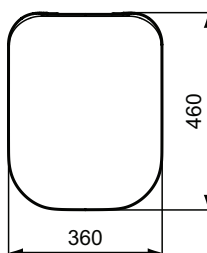

WC

Tonic II

Ideal Standard

Réf. : K706501

Abattant ultra-fin frein chute

Tonic II, abattant ultra-fin frein chute, Blanc. Chasse d'eau révolutionnaire. En porcelaine vitrifiée. Carénée. Chasse directe. Alimentation indépendante. Fournie avec fixations invisibles

Couleur : 01 - Blanc

Caractéristiques :

- Abattant frein de chute
- Abattant fin
- Déclipsable

Plus de détails sur le produit :

Type :	Abattant
Poids net (kg) :	2.35
Matériau :	Plastique
Hauteur (mm) :	30
Largeur (mm) :	360
Profondeur (mm) :	460
Mécanisme de charnière :	Fermeture ralentie
Forme :	Courbe
Fixation :	Par le dessus