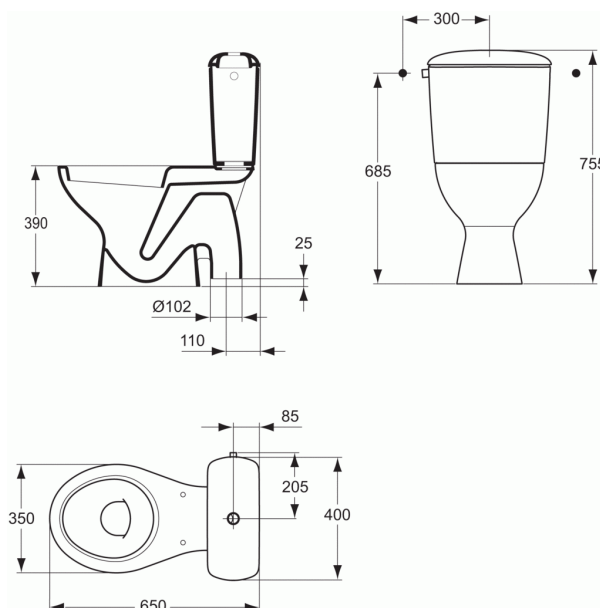

ULYSSE

Pack WC "Prêt à poser"avec abattant

Pack WC "Prêt à poser"avec abattant

Dimensions de l'ensemble : 65 x 40 cm

Poids : 30,3 kg

En porcelaine vitrifiée

Abattant thermodur (en urea). Fixation par le dessous.

Charnières plastiques

Fournie avec kit de fixations au sol

PIECES DETACHEES

WW965068 - KIT FIXATION VERTICALE AU SOL WC BIDET

P238601 - ULYSSE CUVETTE SV BLANC

P929801 - ULYSSE RES.DC AL LAT BLANC

P275901 - ULYSSE II - COUVERCLE RESERVOIR

D6503AA - SOUPAPE A POUSSOIR 3/6L OU 6L

D968205NU - KIT CLAPET POUR SOUPAPE 6 - 3/6 L

D6701BG - ROBINET FLOTTEUR ALIM LATERALE

D968688NU - BIELLETTE+MEMBRANE/AIGUILLE ROB FLOT

P504501 - ABATTANT UNIVERSEL K CHARN.INOX BLANC