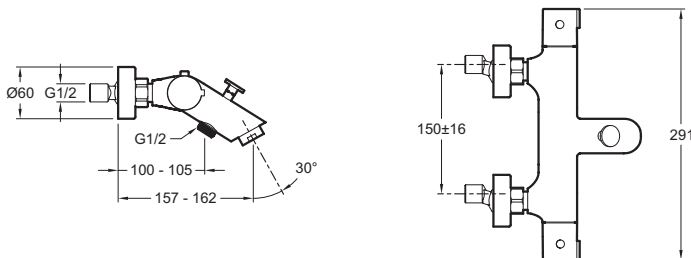

E24335

Collection : BRIVE

Couleur* :

CP - Chrome

Principaux atouts :

Caractéristiques techniques

- TYPE D'INSTALLATION : Mural
- TYPE : Mitigeur
- RACCORDS : Avec flexibles d'alimentation
- VIDAGE : Sans vidage
- BUTÉE DE SÉCURITÉ : 38°C
- INVERSEUR : Intégré dans la poignée de débit
- GARANTIE FINITION : 10 ans

Bénéfices installateurs

- FACILITÉ D'INSTALLATION : Raccords et rosaces murales
- COMPATIBILITÉ CHAUDIÈRE : Compatible avec toute production d'eau chaude d'un minimum de 18 kW

Dessin technique

Descriptif CCTP : Mitigeur thermostatique bain-douche mural. E24335. Collection : BRIVE. TYPE D'INSTALLATION : Mural. NORMES ET RÉGLEMENTATIONS : NF : E3/1 C3 A2 U3 // ACS: 19ACCLY719. TYPE : Mitigeur. DÉBIT (L/MN SOUS 3 BARS) : bain : 20 l/mn et douche : 12 l/mn. RACCORDS : Avec flexibles d'alimentation. ECO CONSO : Economie d'eau. VIDAGE : Sans vidage. MITIGEUR DE BAIN : Thermostatique. BUTÉE DE SÉCURITÉ : 38°C. TEMPÉRATURE MAXI : 50°C. INVERSEUR : Intégré dans la poignée de débit. GARANTIE MÉCANISME : 5 ans. GARANTIE FINITION : 10 ans.