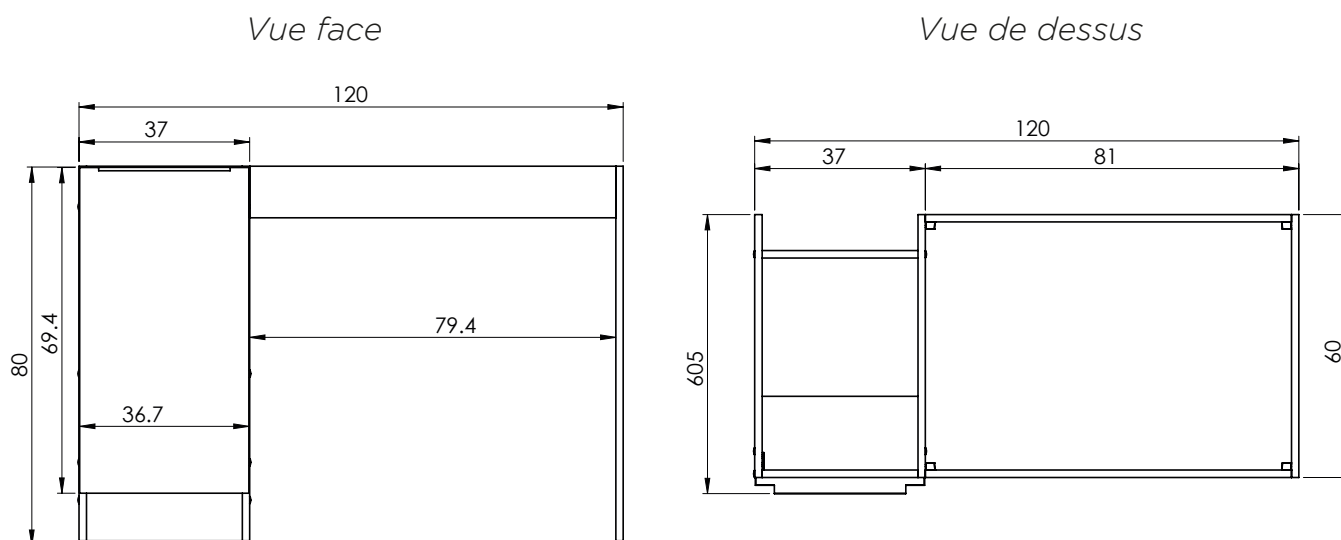

Meuble bas CLASSIK PMR 120 cm 1 porte

ACCESSIBILITÉ

Meubles bas Classik PMR 120 cm 1 porte L.120 x l.60 x H.82 cm

- Corps, portes et façades en panneau mélaminé 16 mm
- Étagère à l'intérieur du caisson
- Poignée en aluminium brossé
- Charnières freinées clipsables
- Pieds à vérin réglables de 0 à 15mm
- Vide sanitaire réglable

Recouvrements possible

- Évier à poser 1200mm 1 cuve profondeur 10 cm avec bonde arrière et vidage gain de place, **non réversible**
- Évier cuisinette 1200mm avec découpe pour plaque de cuisson, 1 cuve profondeur 10 cm avec vidage gain de place, **non réversible**
- Plan de travail stratifié 120 cm

MONTAGE FACILE

LIVRÉ EN KIT

POIGNÉE EN ALUMINIUM
BROSSÉ

NETTOYAGE FACILE

CONTACT ALIMENTAIRE

RÉSISTANCE AUX UV

Meuble bas CLASSIK PMR 120 cm 1 porte

SCHÉMA TECHNIQUE :

RÉFÉRENCE	DÉSIGNATION	COLORIS	DIMENSIONS L x P x H / cm	DIMENSIONS CAISSON L x P x H / cm	POIDS NET (KG)	PACKAGING	DÉLAI INDICATIF
ABCH120D05	Meuble bas CLASSIK PMR 120 cm	Blanc	120 x 60 x 80	37 x 60 x 82	24.70	Carton (30pcs/pal)	4 semaines