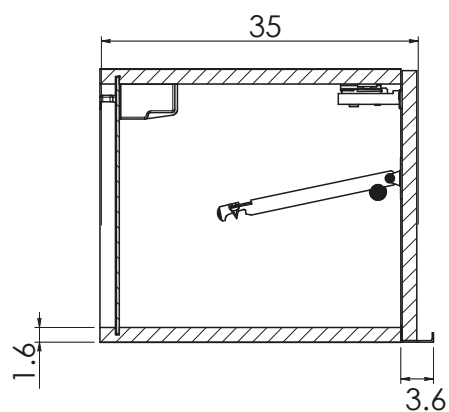

Meuble haut sur hotte CLASSIK 60 cm 1 abattant

MEUBLES

Meuble haut CLASSIK 60 cm 1 abattant L.60 x l.35 x H.30 cm

- Corps, portes et façades en panneau mélaminé 16 mm
- Poignées en aluminium brossé
- Vérins à gaz : robustesse / ouverture automatique

CONTACT ALIMENTAIRE

COMPATIBLE HOTTE ASPIRANTE

Meuble haut sur hotte CLASSIK 60 cm 1 abattant

SCHÉMA TECHNIQUE :

Vue face

Vue de profil

RÉFÉRENCE	DÉSIGNATION	COLORIS	DIMENSIONS L x P x H / cm	POIDS NET (KG)	PACKAGING	DÉLAI INDICATIF
ASCA060D05	Meuble haut sur hotte CLASSIK 60 cm 1 abattant	Blanc	60 x 35 x 30	9.10	Carton (44pcs/pal.)	1 à 2 semaines