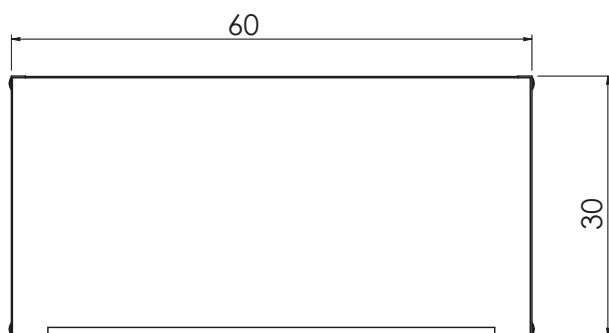

Meuble haut sur hotte CLASSIK 60 cm 1 abattant

MEUBLES

Meuble haut CLASSIK 60 cm 1 abattant L.60 x l.35 x H.30 cm

- Corps, portes et façades en panneau mélaminé 16 mm
- Poignées en aluminium brossé
- Vérins à gaz : robustesse / ouverture automatique

CONTACT ALIMENTAIRE

COMPATIBLE HOTTE ASPIRANTE

Meuble haut sur hotte CLASSIK 60 cm 1 abattant

SCHÉMA TECHNIQUE :

Vue face

Vue de profil

RÉFÉRENCE	DÉSIGNATION	COLORIS	DIMENSIONS L x P x H / cm	POIDS NET (KG)	PACKAGING	DÉLAI INDICATIF
ASCA060D05	Meuble haut sur hotte CLASSIK 60 cm 1 abattant	Blanc	60 x 35 x 30	9.10	Carton (44pcs/pal.)	1 à 2 semaines