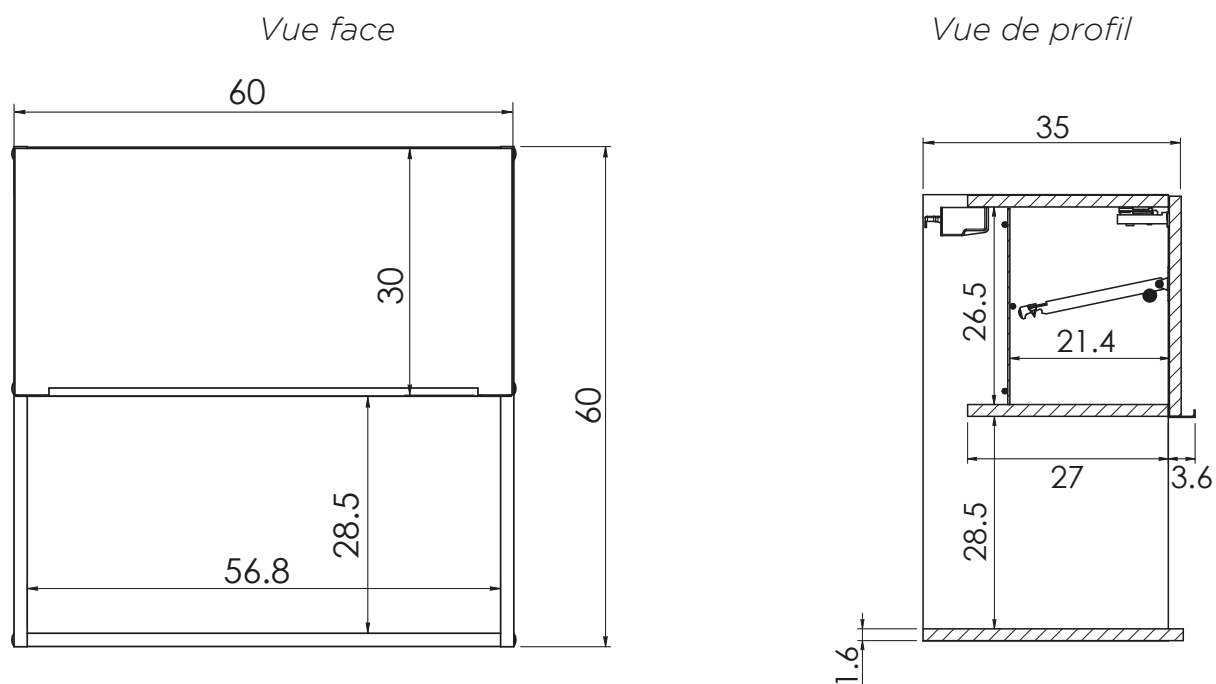

RÉSISTANCE AUX UV

CONTACT ALIMENTAIRE

COMPATIBLE
MICRO-ONDES

Meuble haut niche-four CLASSIK 60 cm 1 abattant

SCHÉMA TECHNIQUE :

RÉFÉRENCE	DÉSIGNATION	COLORIS	DIMENSIONS L x P x H / cm	POIDS NET (KG)	PACKAGING	DÉLAI INDICATIF
ASCN060D05	Meuble haut niche four CLASSIK 60 cm 1 abattant	Blanc	60 x 35 x 60	12.80	Carton (40pcs/pal.)	1 à 2 semaines