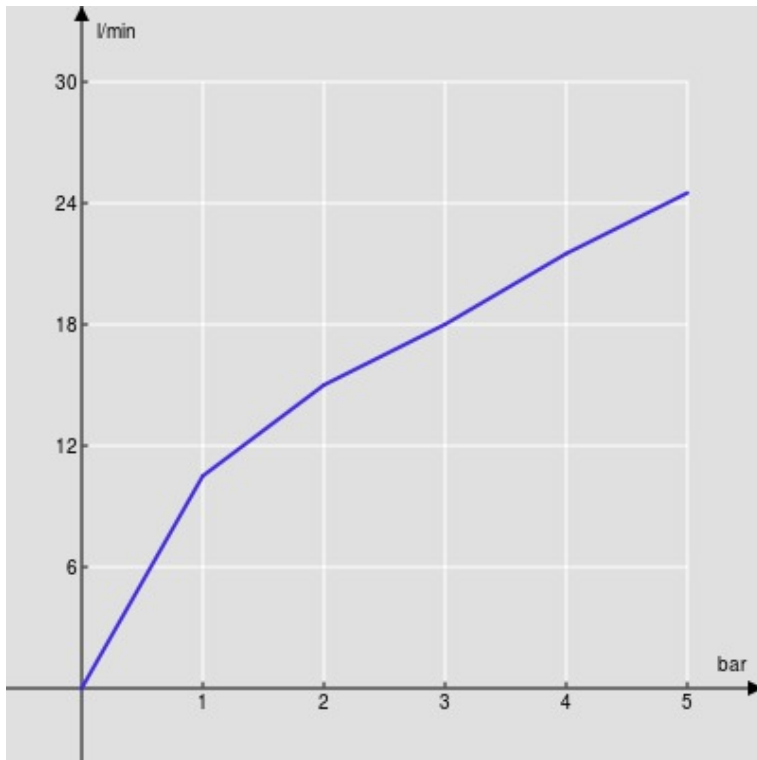

CARACTÉRISTIQUES

Mélangeur mural

Chrome

Bec mobile

Emballage: 24 x 11 x 8 cm / 0,00211 m³ / 1,45 kg

CERTIFICATIONS

GRAPHIQUE DE DÉBIT: CHAUDE/FROIDE

— Aérateur

GRAPHIQUE DE DÉBIT: MITIGÉE

— Aérateur