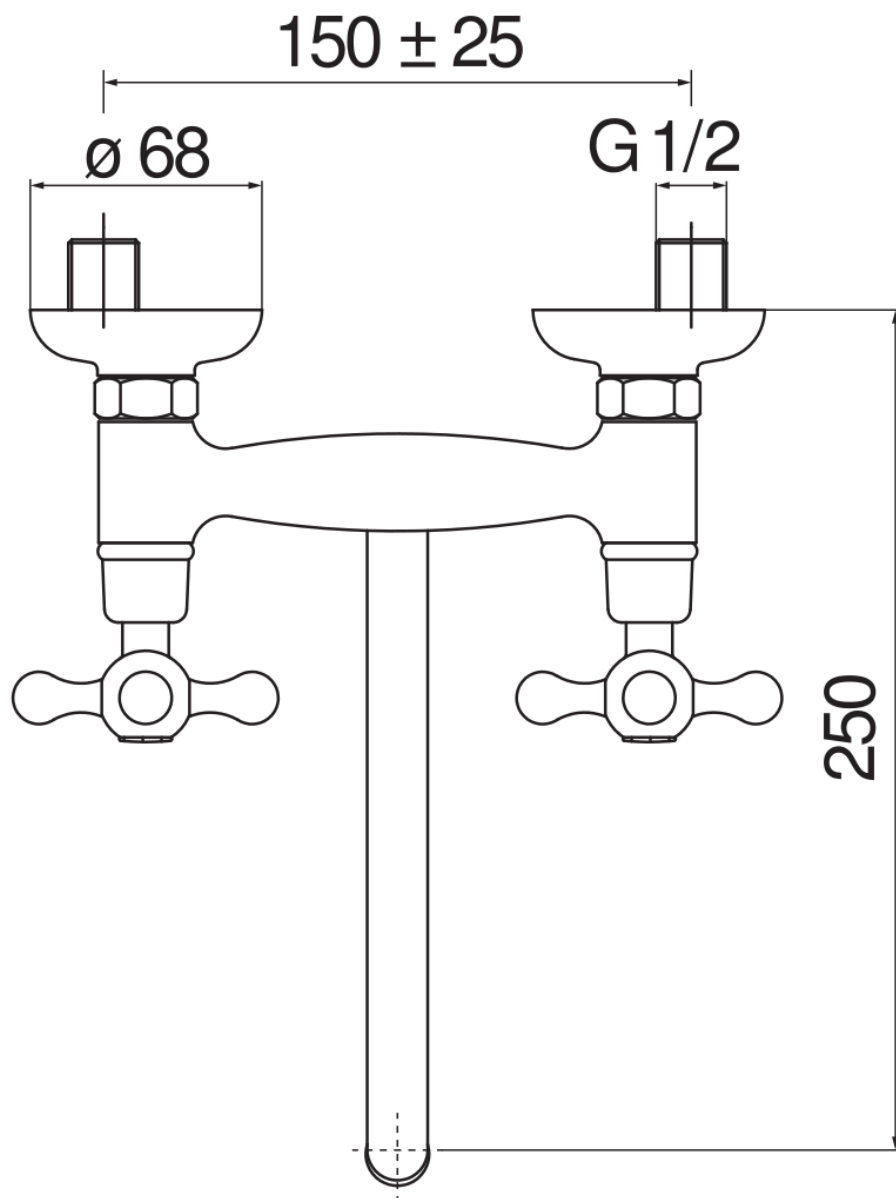

CARACTÉRISTIQUES

Mélangeur mural

Chrome

Bec mobile

Emballage: 24 x 11 x 8 cm / 0,00211 m³ / 1,45 kg

CERTIFICATIONS

GRAPHIQUE DE DÉBIT: CHAUDE/FROIDE

— Aérateur

GRAPHIQUE DE DÉBIT: MITIGÉE

— Aérateur