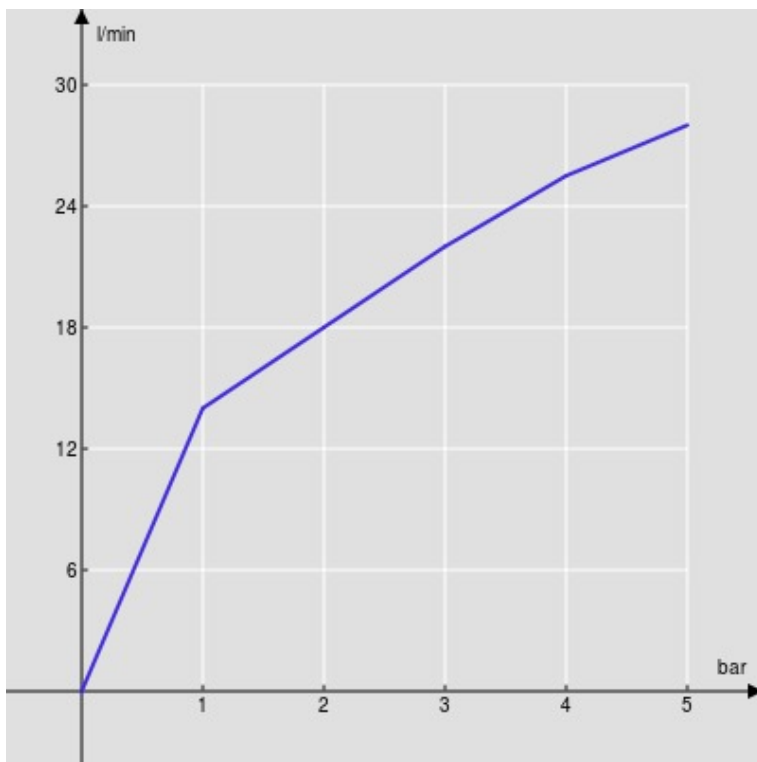

CARACTÉRISTIQUES

Mélangeur mural

Chrome

Bec mobile

Emballage: 24 x 11 x 8 cm / 0,00211 m³ / 1,45 kg

CERTIFICATIONS

GRAPHIQUE DE DÉBIT: CHAUDE/FROIDE

— Aérateur

GRAPHIQUE DE DÉBIT: MITIGÉE

— Aérateur