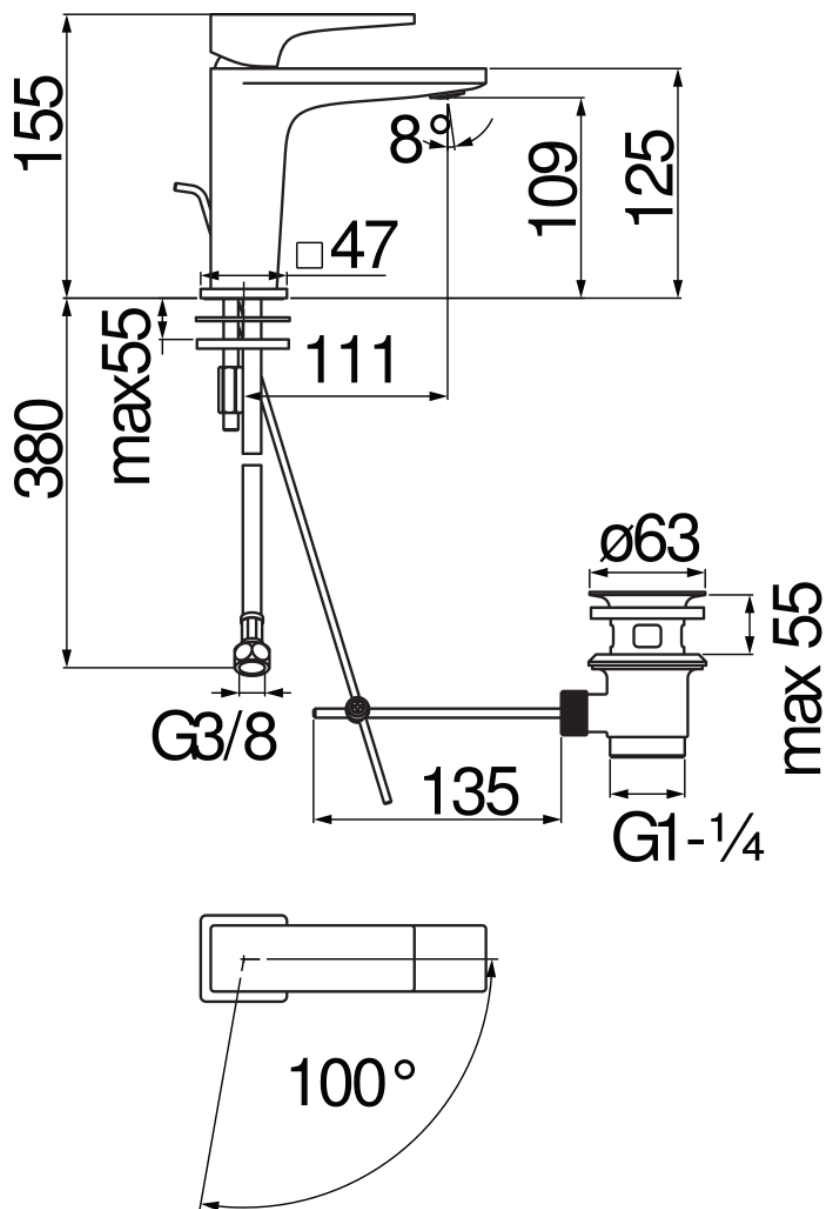

CARACTÉRISTIQUES

Mitigeur monocommande à économies d'énergie

Chrome

Mousseur anticalcaire M 24 x 1

Aérateur 5 l/min inclus dans l'emballage

Vidage 1 1/4"

Flexibles inox ø 3/8"

Limiteur d'énergie avec ouverture en eau froide

Cartouche à double position et limiteur de débit 50 %

Emballage: 41,5 x 16 x 7,5 cm / 0,00498 m³

GRAPHIQUE DE DÉBIT: CHAUDE/FROIDE

— Aérateur

GRAPHIQUE DE DÉBIT: MITIGÉE

— Aérateur