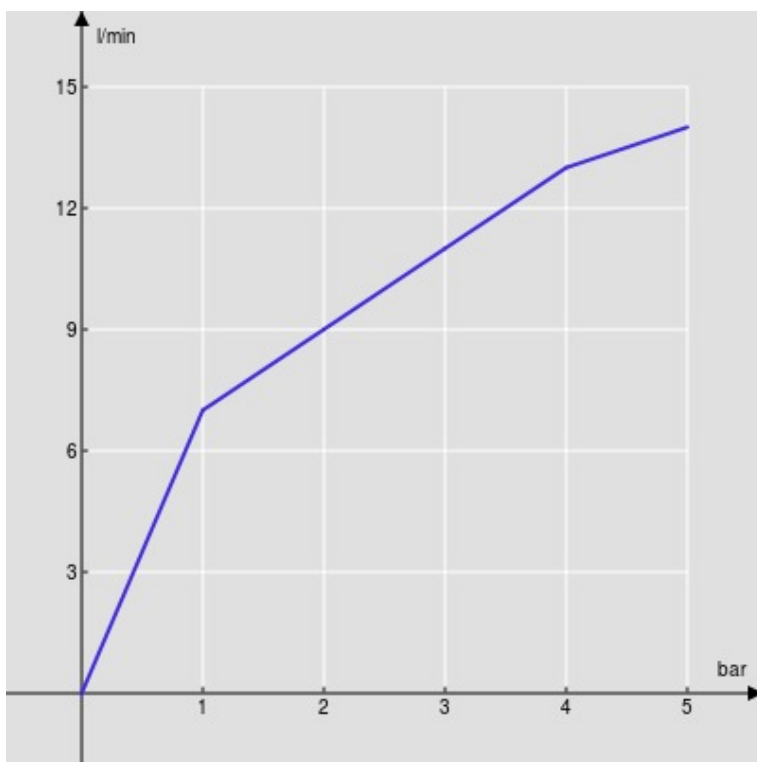

CARACTÉRISTIQUES

Mitigeur monocommande à économies d'énergie

Chrome

Mousseur anticalcaire M 24 x 1

Aérateur 5 l/min inclus dans l'emballage

Vidage 1 1/4"

Flexibles inox ø 3/8"

Limiteur d'énergie avec ouverture en eau froide

Cartouche à double position et limiteur de débit 50 %

Emballage: 41,5 x 16 x 7,5 cm / 0,00498 m³

GRAPHIQUE DE DÉBIT: CHAUDE/FROIDE

— Aérateur

GRAPHIQUE DE DÉBIT: MITIGÉE

— Aérateur