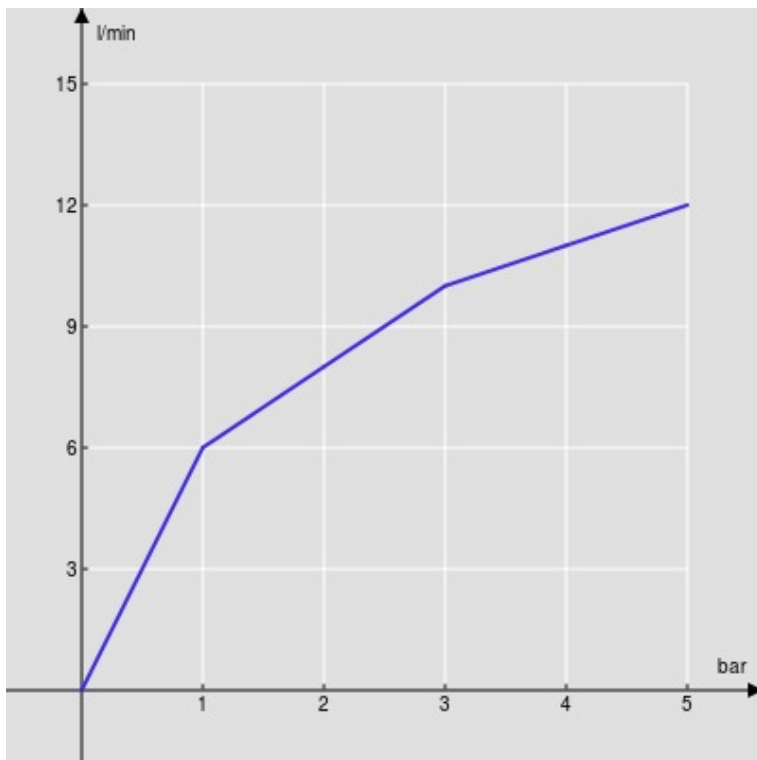

CARACTÉRISTIQUES

Mitigeur monocommande à économies d'énergie

Chrome

Mousseur anticalcaire M 24 x 1

Aérateur 5 l/min inclus dans l'emballage

Vidage 1 1/4"

Flexibles inox ø 3/8"

Limiteur d'énergie avec ouverture en eau froide

Cartouche à double position et limiteur de débit 50 %

Emballage: 41,5 x 16 x 7,5 cm / 0,00498 m³

GRAPHIQUE DE DÉBIT: CHAUDE/FROIDE

— Aérateur

GRAPHIQUE DE DÉBIT: MITIGÉE

— Aérateur