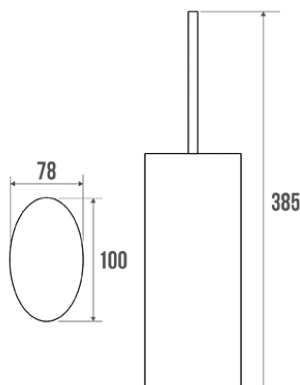

Fiche technique

Informations

| | |
|-------------|-------------------------------|
| Désignation | ARSIS - Porte-balayette, Inox |
| Référence | 049017 |

Les + produit

- + Mural ou à poser.
- + Forme élégante et contemporaine.

Description

Pot et balayette en inox poli brillant de forme elliptique 100 x 78 x 385 mm.
Le design de ce produit est coordonné aux produits Confort Arsis.
Parfaitement adapté pour l'hôtellerie.
Existe également en version bicolore (blanc et poli brillant), réf. 049817.

Caractéristiques techniques

| | |
|-----------------|--------------------------|
| Matière | Inox |
| Finition | Poli brillant |
| Dimensions | 100 x 78 x 385 mm |
| Conditionnement | Boîte carton + étiquette |
| Garantie | 5 ans |
| Gencod | 3563390490174 |
| Code douanier | 7324900010 |
| Notice | Aucune notice disponible |