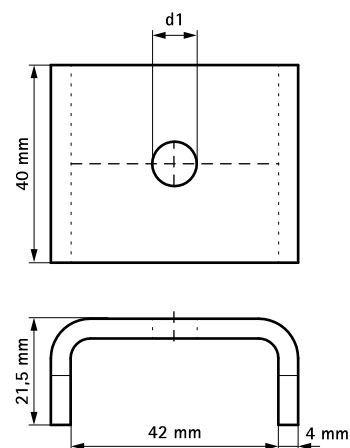

BIS Strut Plaques de verrouillage U (BUP1000)

(H 24 92)

pour réaliser un montage en rail strut

Avantages et caractéristiques

- plaque de verrouillage en U
- élément de raccordement, pour une stabilité renforcée
- matière : acier 1.0332
- traitement de surface :
  - ce produit fait partie de la gamme BIS UltraProtect® 1000
  - convient aux applications en intérieur et en extérieur
  - résiste au minimum 1000 heures au brouillard salin (max. 5% de rouille rouge), test réalisé conformément à la norme ISO 9227
- testé à la résistance au feu

Code article	d1 (mm)	Pour rail	Cond.1
66588009	Ø 9,0	Strut	50
66588010	Ø 11,0	Strut	50
66588012	Ø 13,0	Strut	50
66588016	Ø 17,0	Strut	50

Testé à la résistance au feu à partir du Ø 11,0.

Complémentaire

BIS RapidStrut® Consoles murales (BUP1000)
BIS RapidStrut® Rail de montage DS 5 (BUP1000)