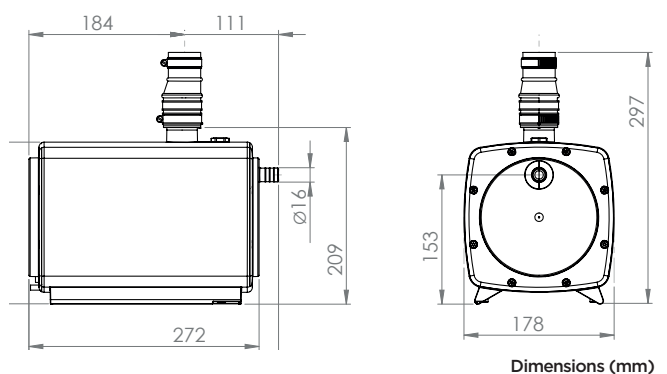

## CONTENU DU COLIS

Manchon droit avec clapet anti-retour, tuyau souple spire en acier de 3 m

## CARACTÉRISTIQUES TECHNIQUES

Nombre d'entrée(s)	1			
Diamètre des entrées ext.	16 mm			
Diamètre de refoulement ext.	32 mm			
T° max. des eaux entrantes	35 °C			
Tension - Fréquence	220-240 V - 50-60 Hz			
Consommation moteur	400 W			
Indice de protection	IP44			
Classe électrique	I			
<b>Identification et logistique</b>				
Poids brut	8 kg			8,5 kg
Code EAN	3308815076232	3308815076249	3308815076164	3308815076256
Code usine	HIFLOOR1	HIFLOOR2	HIFLOOR3	HIFLOOR4

## COURBE DE DÉBIT

Hauteur de refoulement (m)

## DIMENSIONS