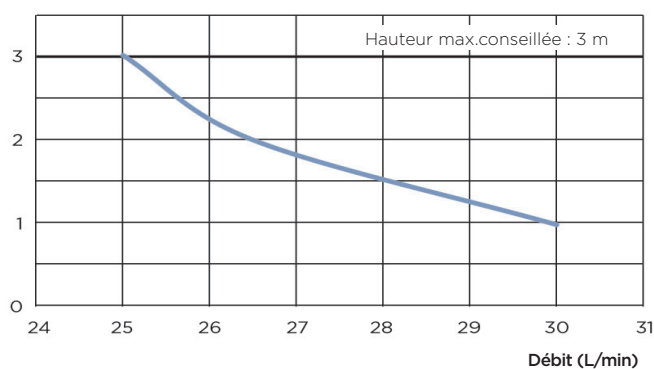

COURBE DE DÉBIT

Hauteur de refoulement (m)