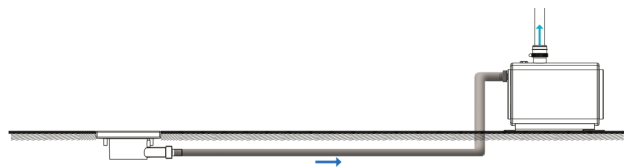

SCHEMA D'INSTALLATION