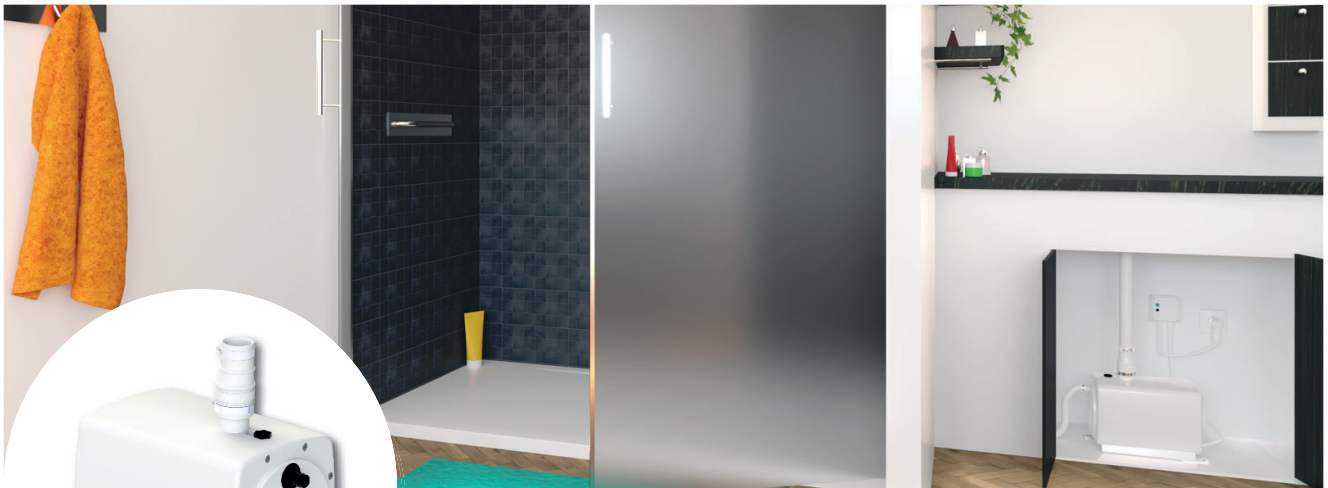

Sanifloor+