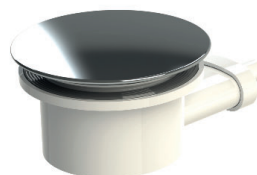

Code EAN : 3308815076164