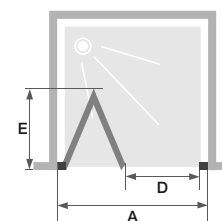

Hauteur
200 cm

Accès
sans seuil

Montage
express

Smart Design S sans seuil - profilé chromé

CARACTÉRISTIQUES

- Profilé en aluminium blanc ou chromé avec obturateurs
- Profilé pivot permettant une ouverture totale à 180° (voir schéma)
- Barre de seuil incluse, pose facultative pour une étanchéité améliorée
- Fermeture facilitée : charnières métalliques assorties avec indexation

Dimensions en cm		Taille 70	Taille 75	Taille 80	Taille 85	Taille 90	Taille 95	Taille 100
Largeur (mini/maxi)	A	67/70	72/75	77/80	82/85	87/90	92/95	97/100
Passage	D	52,5	57,5	62,5	67,5	72,5	77,5	82,5
Encombrement intérieur/extérieur	E	31	33,5	36	38,5	41	43,5	46
Hauteur totale		200,5	200,5	200,5	200,5	200,5	200,5	200,5
Épaisseur du profilé vertical		4	4	4	4	4	4	4
Réglage du faux-aplomb (sur un côté)		1,5	1,5	1,5	1,5	1,5	1,5	1,5