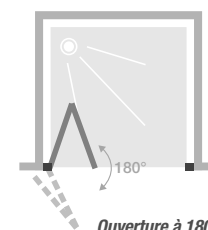

Hauteur
200 cm

Accès
sans seuil

Montage
express

Smart Design S sans seuil - profilé chromé

CARACTÉRISTIQUES

- Profilé en aluminium blanc ou chromé avec obturateurs
- Profilé pivot permettant une ouverture totale à 180° (voir schéma)
- Barre de seuil incluse, pose facultative pour une étanchéité améliorée
- Fermeture facilitée : charnières métalliques assorties avec indexation

Dimensions en cm		Taille 70	Taille 75	Taille 80	Taille 85	Taille 90	Taille 95	Taille 100
Largeur (mini/maxi)	A	67/70	72/75	77/80	82/85	87/90	92/95	97/100
Passage	D	52,5	57,5	62,5	67,5	72,5	77,5	82,5
Encombrement intérieur/extérieur	E	31	33,5	36	38,5	41	43,5	46
Hauteur totale		200,5	200,5	200,5	200,5	200,5	200,5	200,5
Épaisseur du profilé vertical		4	4	4	4	4	4	4
Réglage du faux-aplomb (sur un côté)		1,5	1,5	1,5	1,5	1,5	1,5	1,5

Ouverture à 180°

Profilé d'extension (permet de gagner 3 cm en largeur)

CÔTÉ PIVOT		Profilé chromé	
Profilé blanc PROFILE51	83 €	Profilé chromé PROFILE57	108 €
CÔTÉ AIMANT		Profilé chromé	
Profilé blanc PROFILE50	83 €	Profilé chromé PROFILE56	108 €