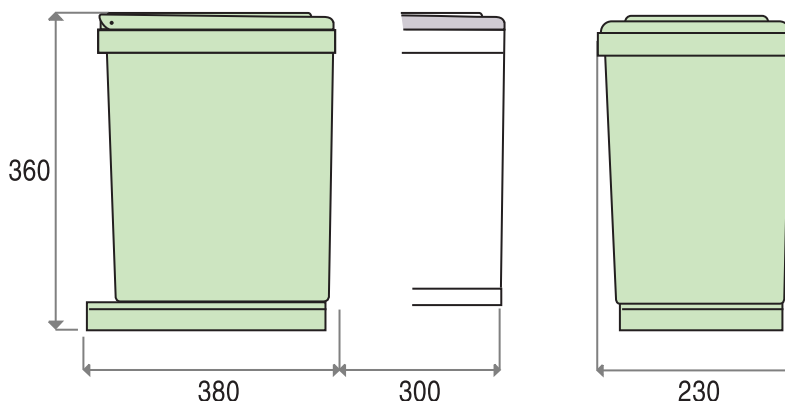

## DESCRIPTIF TECHNIQUE

Poubelle composée de 2 bacs avec une capacité de 7,5 litres chacun.

Ouverture automatique du couvercle, grâce à des glissières permettant la sortie de la poubelle à l'ouverture de la porte.

Bacs avec poignées colorées facilitant le tri-sélectif des déchets.

**Dimensions : L 230 mm x H 360 mm x P 380 mm**

CODE	DESCRIPTIF	LARG	HAUT	PROF
S10Z88275	<b>Poubelle 2 x 7,5 litres</b>	<b>230</b>	<b>360</b>	<b>380</b>