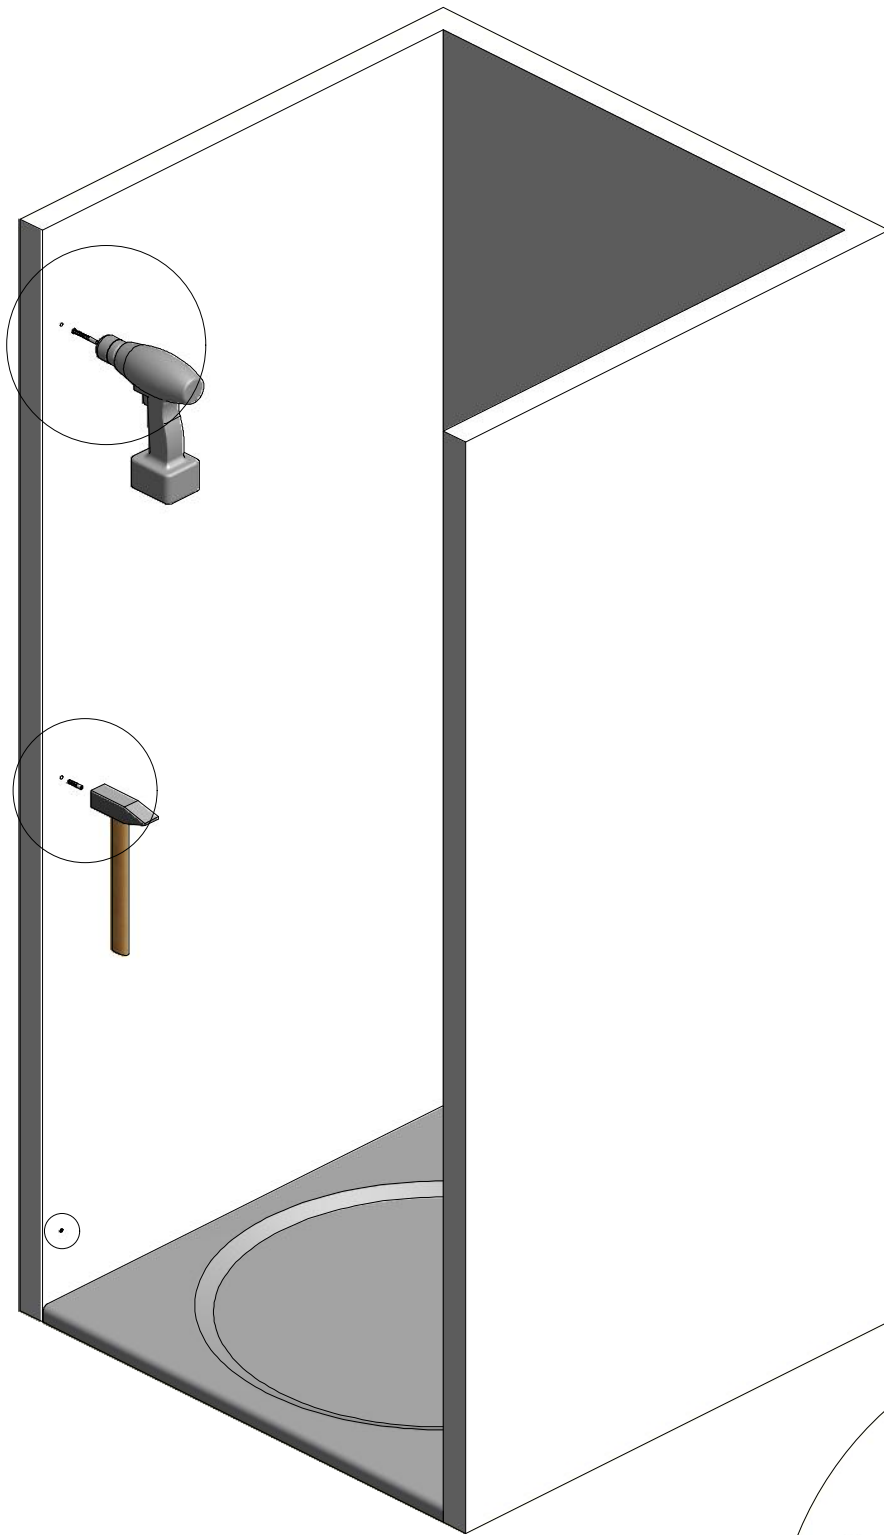

DE

Montageanleitung

FR

Notice de montage

GB

Installation instructions

AQUANCE

des envies, une salle de bains

23. 1x
(ND01-3714)

25. 1x
MA2953

LOGO

D1 3x

D2 3x

E 6x

F 6x

G 6x