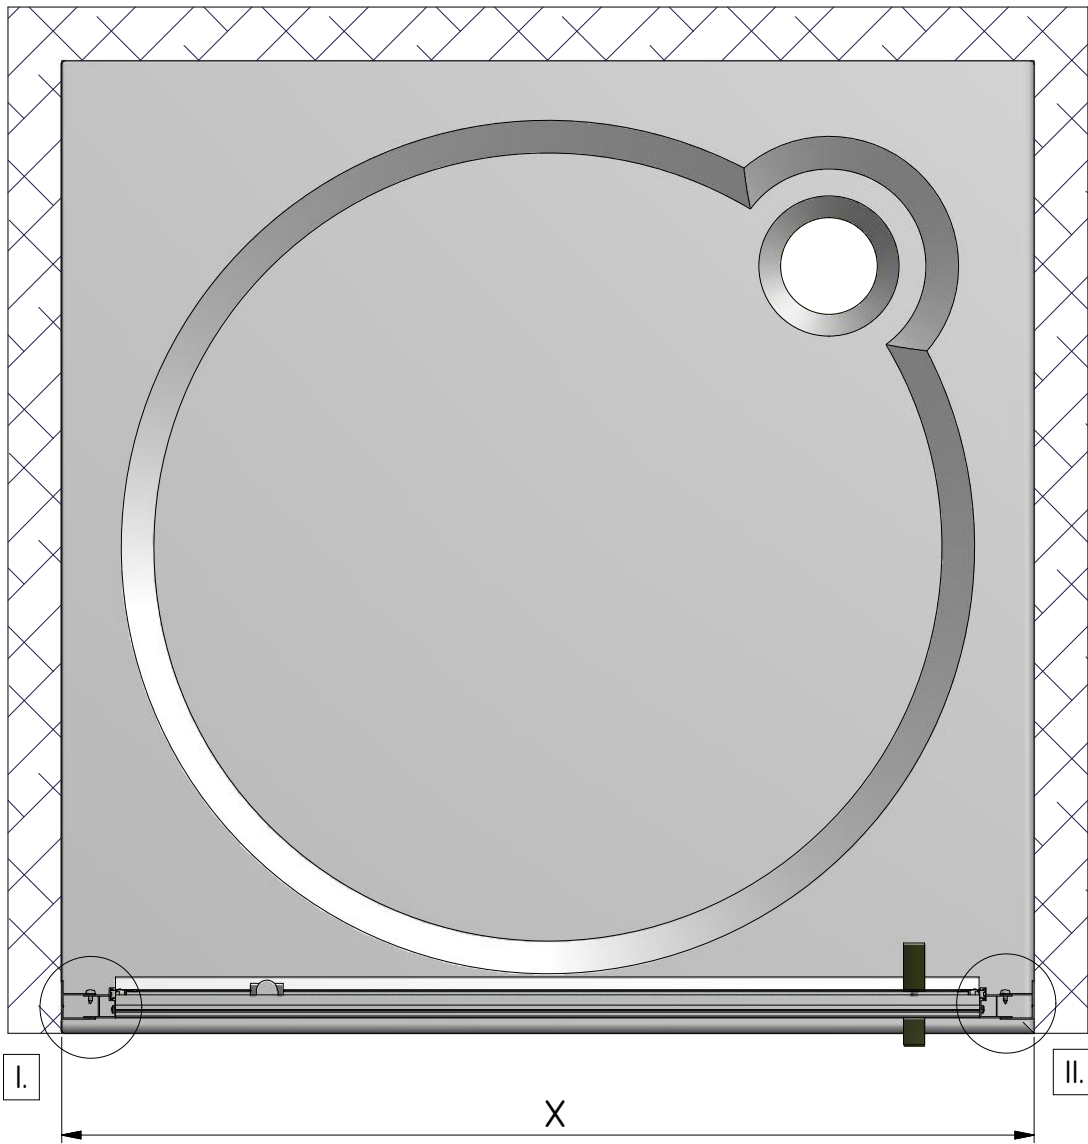

X (MIN-MAX)
800	775-807
900	875-907