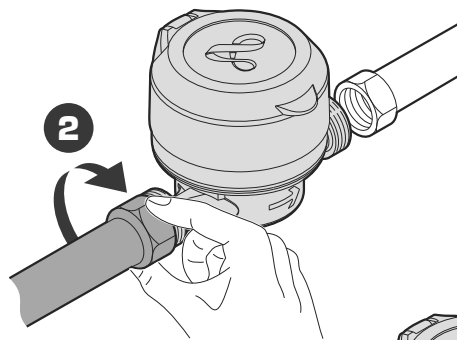

<1°C

U0 / D0

16 Bar max.

Q_4 max.

$Q_4 = 1.25 \times Q_3$

0.1 g/l max.

Ø 0.1 mm max.

80 kg max.