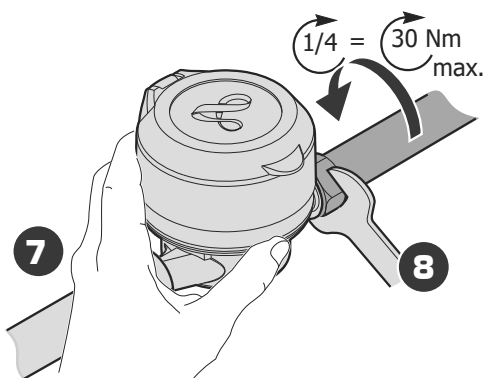

AURIGA DN15/20

AURIGA DN25/32/40

maximum 3 months
 3 mois maximum
 maximal 3 Monate
 máximo 3 meses
 massimo 3 mesi
 maksymalnie 3 miesiãce

50°C max.

cold water
 eau froide
 kaltes Wasser
 agua fria
 acqua fredda
 woda zimna

<1°C

U0 / D0

16 Bar max.

Q_4 max.

$Q_4 = 1.25 \times Q_3$

0.1 g/l max.

Ø 0.1 mm max.

80 kg max.