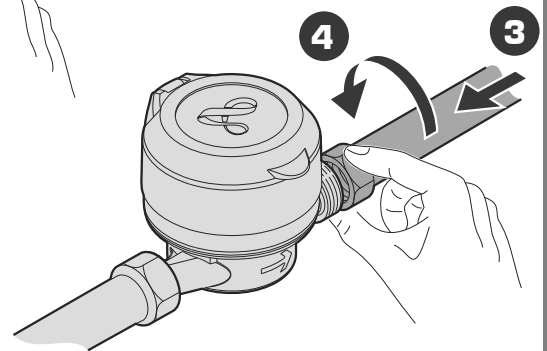

<1°C

U0 / D0

16 Bar max.

Q_4 max.

$Q_4 = 1.25 \times Q_3$

0.1 g/l max.

Ø 0.1 mm max.

80 kg max.