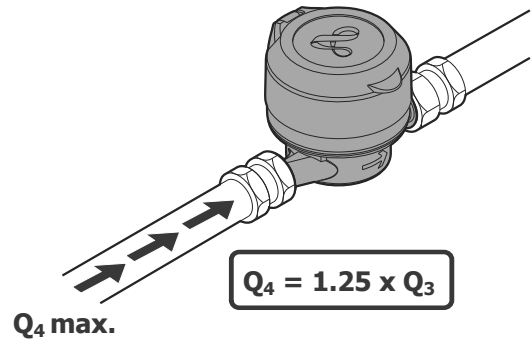

<1°C

U0 / D0

16 Bar max.

Q_4 max.

$Q_4 = 1.25 \times Q_3$

0.1 g/l max.

Ø 0.1 mm max.

80 kg max.