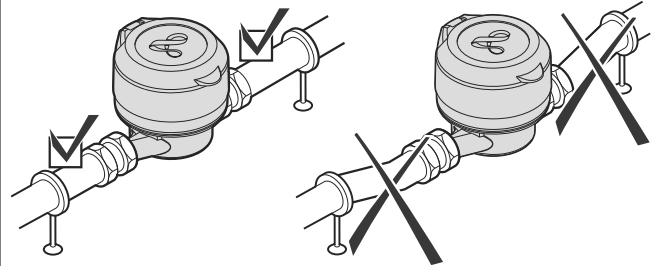

<1°C

U0 / D0

16 Bar max.

Q_4 max.

$Q_4 = 1.25 \times Q_3$

0.1 g/l max.

Ø 0.1 mm max.

80 kg max.