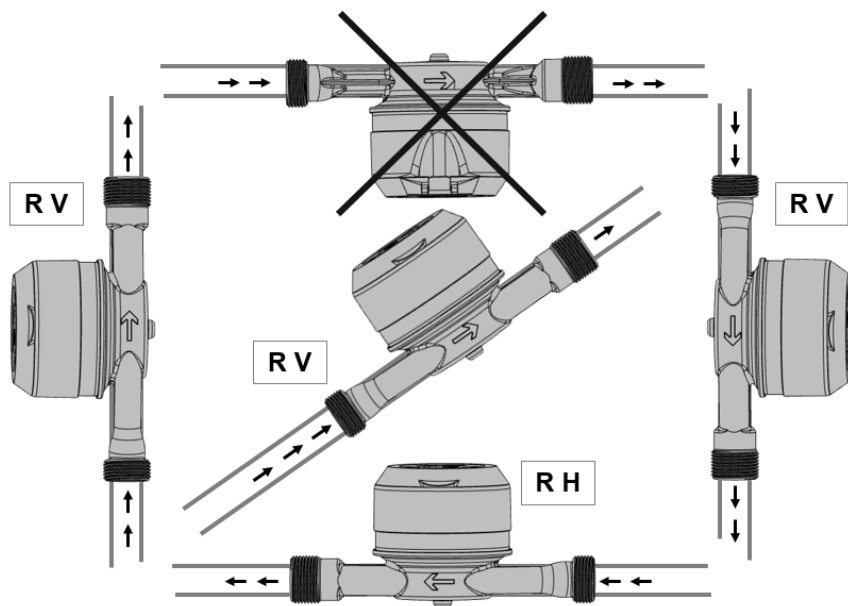

<1°C

U0 / D0

16 Bar max.

Q_4 max.

$Q_4 = 1.25 \times Q_3$

0.1 g/l max.

Ø 0.1 mm max.

80 kg max.