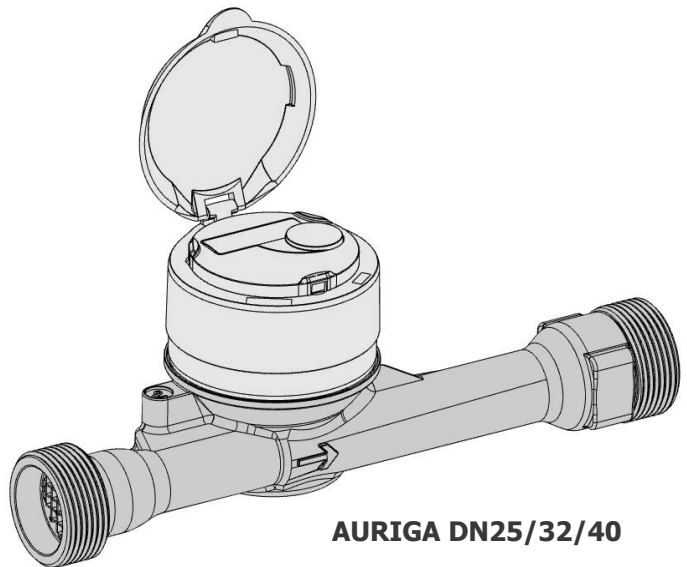

AURIGA DN15/20

AURIGA DN25/32/40

maximum 3 months
 3 mois maximum
 maximal 3 Monate
 máximo 3 meses
 massimo 3 mesi
 maksymalnie 3 miesiãce

50°C max.

cold water
 eau froide
 kaltes Wasser
 agua fria
 acqua fredda
 woda zimna

<1°C

U0 / D0

16 Bar max.

Q_4 max.

$Q_4 = 1.25 \times Q_3$

0.1 g/l max.

Ø 0.1 mm max.

80 kg max.