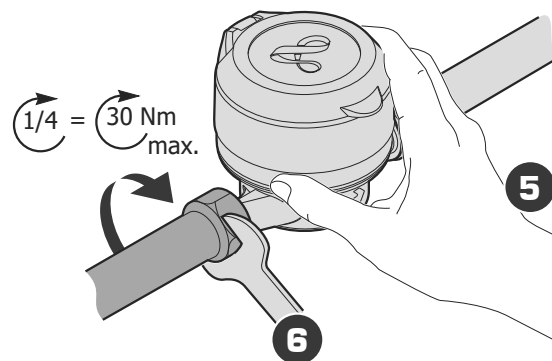

AURIGA DN15/20

AURIGA DN25/32/40

maximum 3 months
 3 mois maximum
 maximal 3 Monate
 máximo 3 meses
 massimo 3 mesi
 maksymalnie 3 miesiãce

50°C max.

cold water
 eau froide
 kaltes Wasser
 agua fria
 acqua fredda
 woda zimna

<1°C

U0 / D0

16 Bar max.

Q_4 max.

$Q_4 = 1.25 \times Q_3$

0.1 g/l max.

Ø 0.1 mm max.

80 kg max.