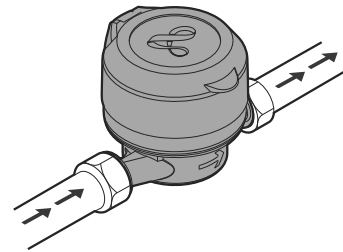

AURIGA DN15/20

AURIGA DN25/32/40

maximum 3 months
 3 mois maximum
 maximal 3 Monate
 máximo 3 meses
 massimo 3 mesi
 maksymalnie 3 miesiãce

50°C max.

cold water
 eau froide
 kaltes Wasser
 agua fria
 acqua fredda
 woda zimna

<1°C

U0 / D0

16 Bar max.

Q_4 max.

$Q_4 = 1.25 \times Q_3$

0.1 g/l max.

Ø 0.1 mm max.

80 kg max.