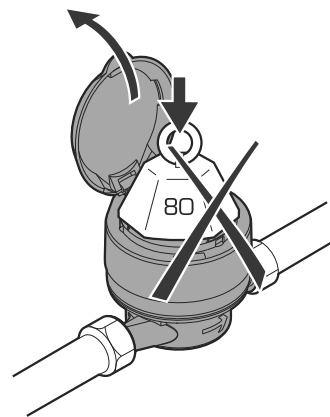

<1°C

U0 / D0

16 Bar max.

Q_4 max.

$Q_4 = 1.25 \times Q_3$

0.1 g/l max.

Ø 0.1 mm max.

80 kg max.