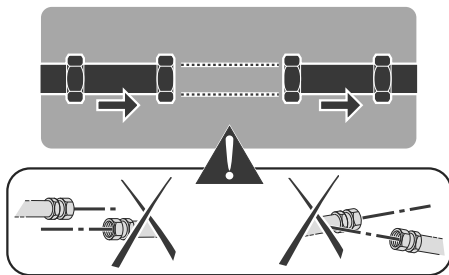

AURIGA DN15/20

AURIGA DN25/32/40

maximum 3 months
 3 mois maximum
 maximal 3 Monate
 máximo 3 meses
 massimo 3 mesi
 maksymalnie 3 miesiãce

50°C max.

cold water
 eau froide
 kaltes Wasser
 agua fria
 acqua fredda
 woda zimna

<1°C

U0 / D0

16 Bar max.

Q_4 max.

$Q_4 = 1.25 \times Q_3$

0.1 g/l max.

Ø 0.1 mm max.

80 kg max.