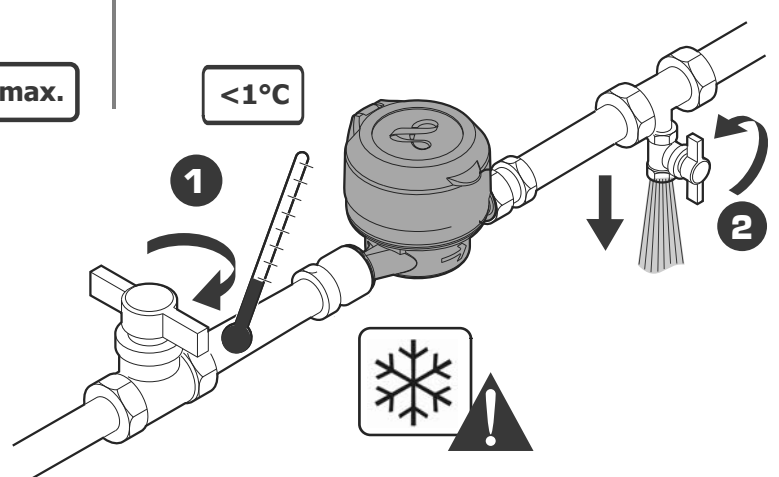

<1°C

U0 / D0

16 Bar max.

Q_4 max.

$Q_4 = 1.25 \times Q_3$

0.1 g/l max.

Ø 0.1 mm max.

80 kg max.