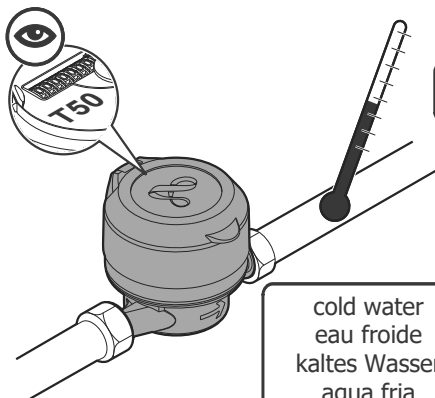

AURIGA DN15/20

AURIGA DN25/32/40

maximum 3 months
 3 mois maximum
 maximal 3 Monate
 máximo 3 meses
 massimo 3 mesi
 maksymalnie 3 miesiãce

50°C max.

cold water
 eau froide
 kaltes Wasser
 agua fria
 acqua fredda
 woda zimna

<1°C

U0 / D0

16 Bar max.

Q_4 max.

$Q_4 = 1.25 \times Q_3$

0.1 g/l max.

Ø 0.1 mm max.

80 kg max.