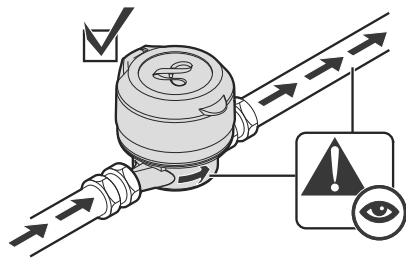

<1°C

U0 / D0

16 Bar max.

Q_4 max.

$Q_4 = 1.25 \times Q_3$

0.1 g/l max.

Ø 0.1 mm max.

80 kg max.