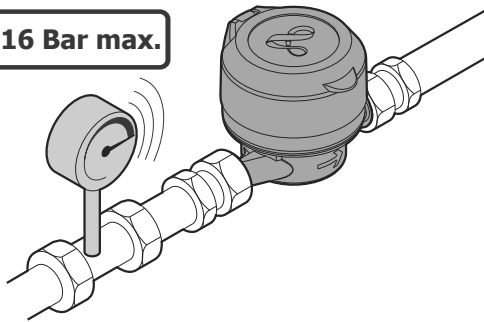

<1°C

U0 / D0

16 Bar max.

Q_4 max.

$Q_4 = 1.25 \times Q_3$

0.1 g/l max.

Ø 0.1 mm max.

80 kg max.