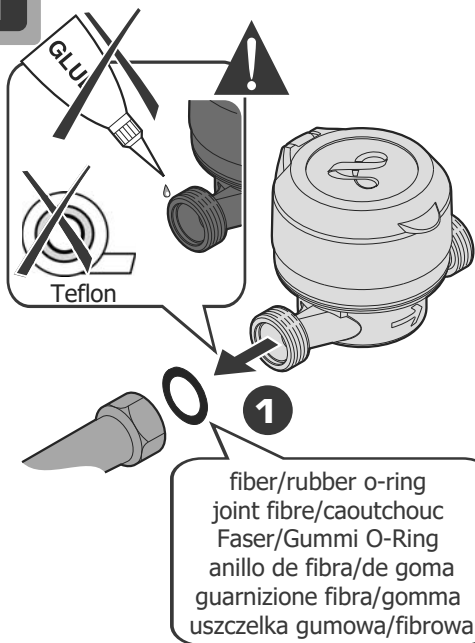

AURIGA DN15/20

AURIGA DN25/32/40

maximum 3 months
 3 mois maximum
 maximal 3 Monate
 máximo 3 meses
 massimo 3 mesi
 maksymalnie 3 miesiãce

50°C max.

cold water
 eau froide
 kaltes Wasser
 agua fria
 acqua fredda
 woda zimna

<1°C

U0 / D0

16 Bar max.

Q_4 max.

$Q_4 = 1.25 \times Q_3$

0.1 g/l max.

Ø 0.1 mm max.

80 kg max.