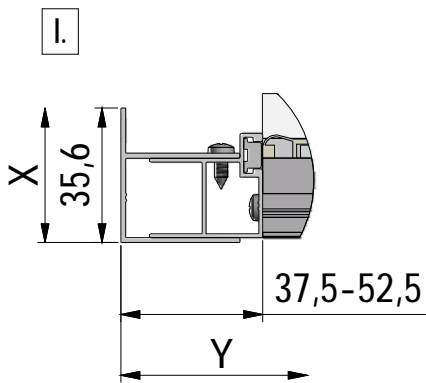

www.aquance.fr

Paroi fixe
2015/12/03

Rev.:00
MA4320

Porte pivotante + Paroi fixe

Porte à 2 battants + Paroi fixe

Porte pivotante /
Porte à 2 battants

Paroi fixe

Respektieren Sie die Mindestgröße 39,5mm !
Nicht überschritten werden !
Respect the minimum size 39,5 mm !
Not to be exceeded !
Respecter la taille minimale 39,5 mm !
Ne pas dépasser !

	X (MIN-MAX)	Y (MIN-MAX)
800	779-805	775-805
900	879-905	875-905

Porte coulissante + Paroi fixe

Respektieren Sie die Mindestgröße 39,5mm !
 Nicht überschritten werden !
 Respect the minimum size 39,5 mm !
 Not to be exceeded !
 Respecter la taille minimale 39,5 mm !
 Ne pas dépasser !

	X (MIN-MAX)	Y (MIN-MAX)
800	779-805	-
900	879-905	-
1200	-	1170-1205
1400	-	1370-1405

Accessoires avec Paroi fixe
Fittings with side panel Side panel

1. 1x

8. 1x
(P3147)

12. 6x (M0806)
n3,5x9,5

6. 6x (MA0511)

L

55,5-68

M

39,5-51

Respektieren Sie die Mindestgröße 39,5mm !
 Nicht überschritten werden !
 Respect the minimum size 39,5 mm !
 Not to be exceeded !
 Respecter la taille minimale 39,5 mm !
 Ne pas dépasser !