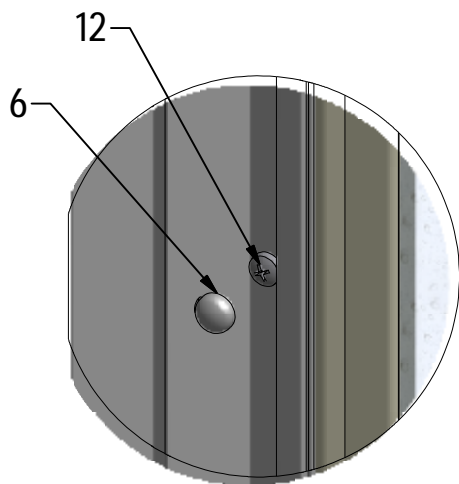

C 3x

D 3x

E 3x

F 3x

G 3x

Voir notice de montage Porte pivotante / Porte à 2 battants / Porte coulissante
See installation instructions 1 piece opening door / 2 piece opening door / Sliding door - 1 panel with fixed segment

H

I 3x

J 3x

K 3x

8

1

Respektieren Sie die Mindestgröße 39,5mm !
 Nicht überschritten werden !
 Respect the minimum size 39,5 mm !
 Not to be exceeded !
 Respected la taille minimale 39,5 mm !
 Ne pas dépasser !