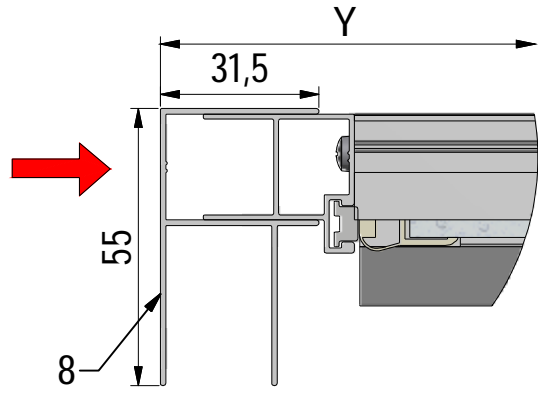

C 3x

D 3x

E 3x

F 3x

G 3x

Voir notice de montage Porte pivotante / Porte à 2 battants / Porte coulissante
See installation instructions 1 piece opening door / 2 piece opening door / Sliding door - 1 panel with fixed segment

H

I 3x

J 3x

K 3x

8

1

Respektieren Sie die Mindestgröße 39,5mm !
 Nicht überschritten werden !
 Respect the minimum size 39,5 mm !
 Not to be exceeded !
 Respected la taille minimale 39,5 mm !
 Ne pas dépasser !

L

55,5-68

M

39,5-51

Respektieren Sie die Mindestgröße 39,5mm !
 Nicht überschritten werden !
 Respect the minimum size 39,5 mm !
 Not to be exceeded !
 Respecter la taille minimale 39,5 mm !
 Ne pas dépasser !