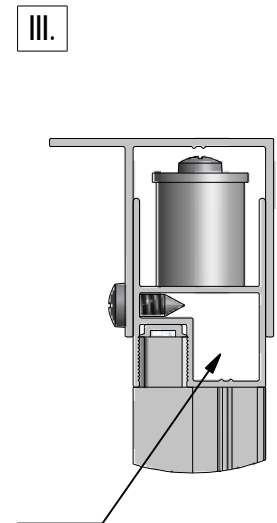

www.aquance.fr

Paroi fixe
2015/12/03

Rev.:00
MA4320

Porte pivotante + Paroi fixe

Porte à 2 battants + Paroi fixe

Porte pivotante /
Porte à 2 battants

Paroi fixe

Respektieren Sie die Mindestgröße 39,5mm !
Nicht überschritten werden !
Respect the minimum size 39,5 mm !
Not to be exceeded !
Respecter la taille minimale 39,5 mm !
Ne pas dépasser !

	X (MIN-MAX)	Y (MIN-MAX)
800	779-805	775-805
900	879-905	875-905

Porte coulissante + Paroi fixe

Respektieren Sie die Mindestgröße 39,5mm !
 Nicht überschritten werden !
 Respect the minimum size 39,5 mm !
 Not to be exceeded !
 Respecter la taille minimale 39,5 mm !
 Ne pas dépasser !