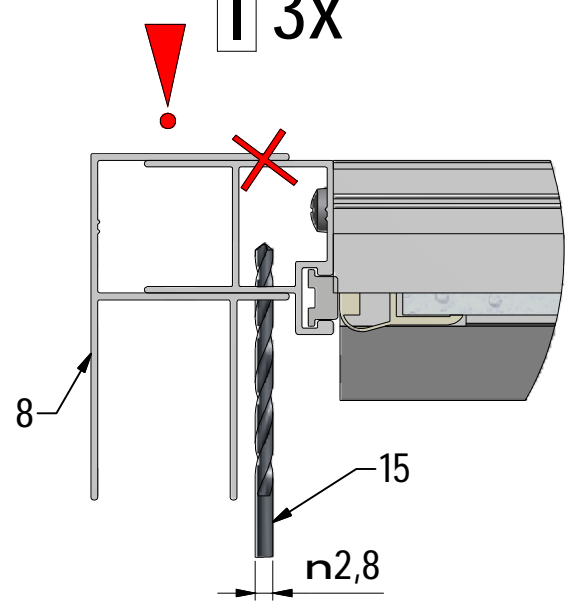

C 3x

D 3x

E 3x

F 3x

G 3x

Voir notice de montage Porte pivotante / Porte à 2 battants / Porte coulissante
See installation instructions 1 piece opening door / 2 piece opening door / Sliding door - 1 panel with fixed segment

H

I 3x

J 3x

K 3x

8

1

Respektieren Sie die Mindestgröße 39,5mm !
 Nicht überschritten werden !
 Respect the minimum size 39,5 mm !
 Not to be exceeded !
 Respected la taille minimale 39,5 mm !
 Ne pas dépasser !

L

55,5-68

M

39,5-51

Respektieren Sie die Mindestgröße 39,5mm !
 Nicht überschritten werden !
 Respect the minimum size 39,5 mm !
 Not to be exceeded !
 Respecter la taille minimale 39,5 mm !
 Ne pas dépasser !