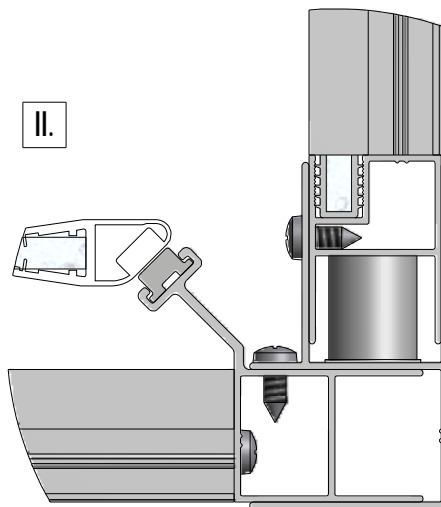

www.aquance.fr

Paroi fixe
2015/12/03

Rev.:00
MA4320

Porte pivotante + Paroi fixe

Porte à 2 battants + Paroi fixe

Porte pivotante /
Porte à 2 battants

Paroi fixe

Respektieren Sie die Mindestgröße 39,5mm !
Nicht überschritten werden !
Respect the minimum size 39,5 mm !
Not to be exceeded !
Respecter la taille minimale 39,5 mm !
Ne pas dépasser !

	X (MIN-MAX)	Y (MIN-MAX)
800	779-805	775-805
900	879-905	875-905

Porte coulissante + Paroi fixe

Respektieren Sie die Mindestgröße 39,5mm !
 Nicht überschritten werden !
 Respect the minimum size 39,5 mm !
 Not to be exceeded !
 Respecter la taille minimale 39,5 mm !
 Ne pas dépasser !

	X (MIN-MAX)	Y (MIN-MAX)
800	779-805	-
900	879-905	-
1200	-	1170-1205
1400	-	1370-1405

Accessoires avec Paroi fixe
Fittings with side panel Side panel

1. 1x

8. 1x
(P3147)

12. 6x (M0806)
n3,5x9,5

6. 6x (MA0511)