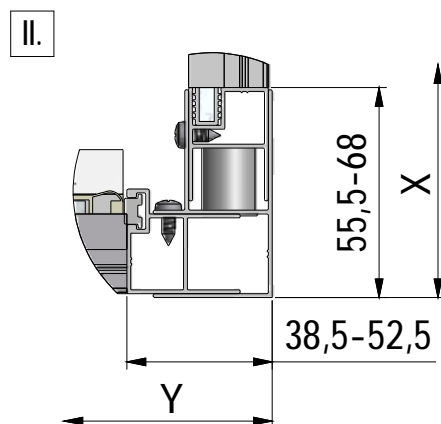

www.aquance.fr

Paroi fixe
2015/12/03

Rev.:00
MA4320

Porte pivotante + Paroi fixe

Porte à 2 battants + Paroi fixe

Porte pivotante /
Porte à 2 battants

Paroi fixe

Respektieren Sie die Mindestgröße 39,5mm !
Nicht überschritten werden !
Respect the minimum size 39,5 mm !
Not to be exceeded !
Respecter la taille minimale 39,5 mm !
Ne pas dépasser !

	X (MIN-MAX)	Y (MIN-MAX)
800	779-805	775-805
900	879-905	875-905

Porte coulissante + Paroi fixe

Respektieren Sie die Mindestgröße 39,5mm !
 Nicht überschritten werden !
 Respect the minimum size 39,5 mm !
 Not to be exceeded !
 Respecter la taille minimale 39,5 mm !
 Ne pas dépasser !

	X (MIN-MAX)	Y (MIN-MAX)
800	779-805	-
900	879-905	-
1200	-	1170-1205
1400	-	1370-1405

Accessoires avec Paroi fixe
Fittings with side panel Side panel

1. 1x

8. 1x
(P3147)

12. 6x (M0806)
n3,5x9,5

6. 6x (MA0511)

L

55,5-68

M

39,5-51

Respektieren Sie die Mindestgröße 39,5mm !
 Nicht überschritten werden !
 Respect the minimum size 39,5 mm !
 Not to be exceeded !
 Respecter la taille minimale 39,5 mm !
 Ne pas dépasser !