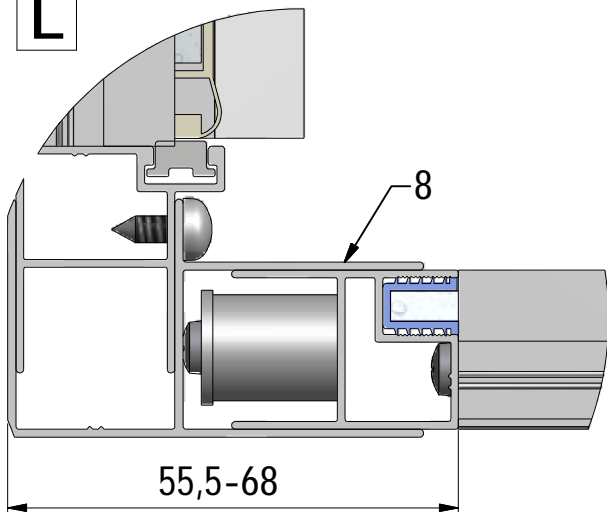

C 3x

D 3x

E 3x

F 3x

G 3x

Voir notice de montage Porte pivotante / Porte à 2 battants / Porte coulissante
See installation instructions 1 piece opening door / 2 piece opening door / Sliding door - 1 panel with fixed segment

H

I 3x

J 3x

K 3x

8

1

Respektieren Sie die Mindestgröße 39,5mm !
 Nicht überschritten werden !
 Respect the minimum size 39,5 mm !
 Not to be exceeded !
 Respected la taille minimale 39,5 mm !
 Ne pas dépasser !

L

55,5-68

M

39,5-51

Respektieren Sie die Mindestgröße 39,5mm !
 Nicht überschritten werden !
 Respect the minimum size 39,5 mm !
 Not to be exceeded !
 Respecter la taille minimale 39,5 mm !
 Ne pas dépasser !