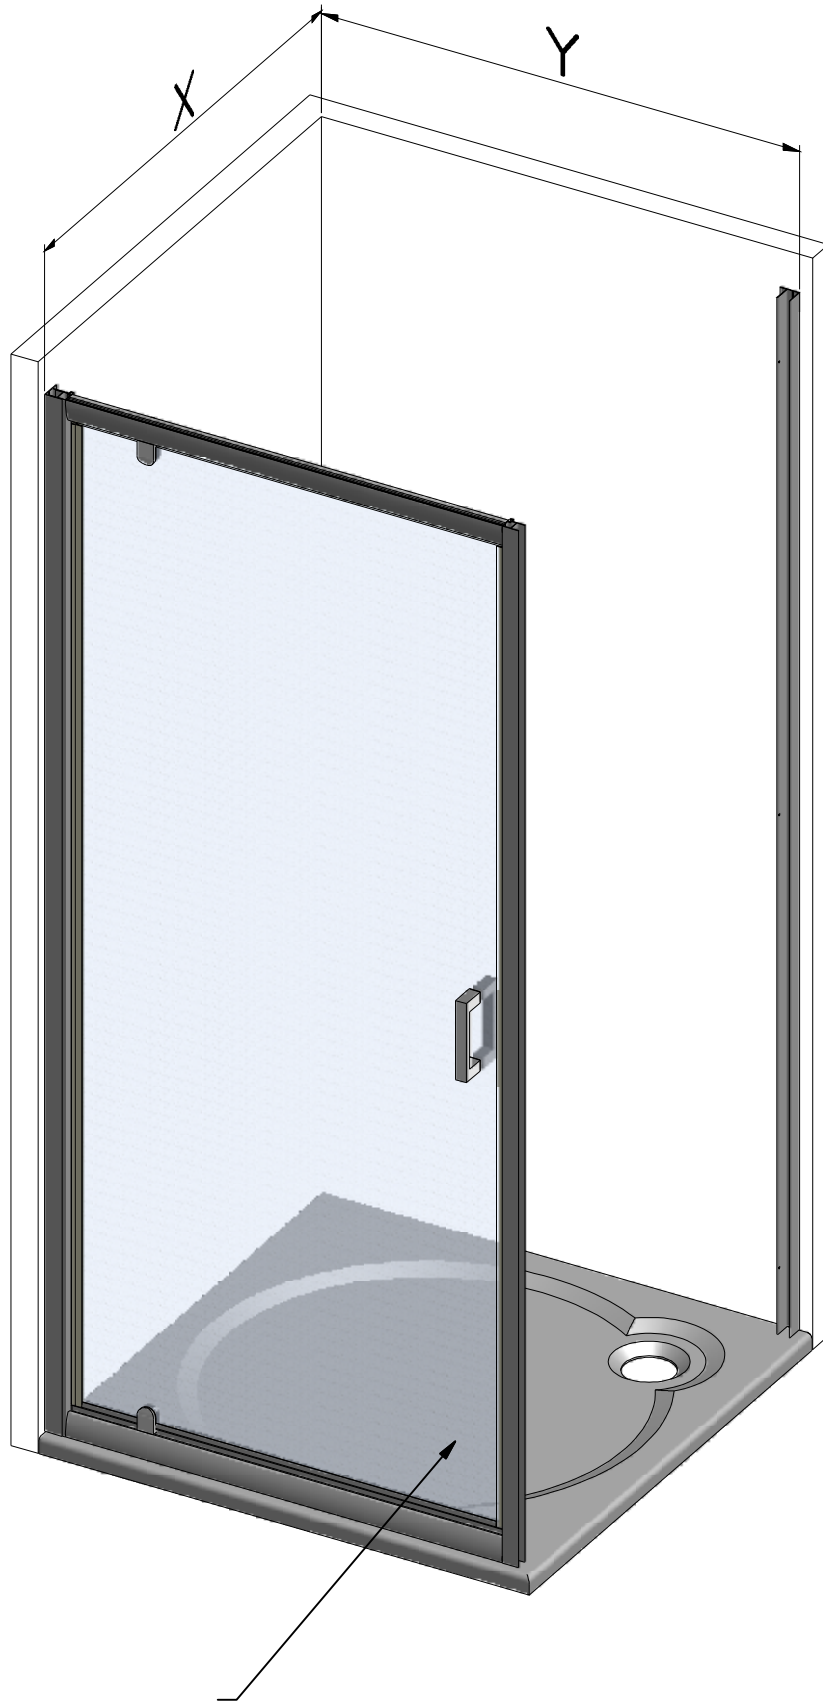

C 3x

D 3x

E 3x

F 3x

G 3x

Voir notice de montage Porte pivotante / Porte à 2 battants / Porte coulissante
See installation instructions 1 piece opening door / 2 piece opening door / Sliding door - 1 panel with fixed segment

H

I 3x

J 3x

K 3x

8

1

Respektieren Sie die Mindestgröße 39,5mm !
 Nicht überschritten werden !
 Respect the minimum size 39,5 mm !
 Not to be exceeded !
 Respected la taille minimale 39,5 mm !
 Ne pas dépasser !

L

55,5-68

M

39,5-51

Respektieren Sie die Mindestgröße 39,5mm !
 Nicht überschritten werden !
 Respect the minimum size 39,5 mm !
 Not to be exceeded !
 Respecter la taille minimale 39,5 mm !
 Ne pas dépasser !