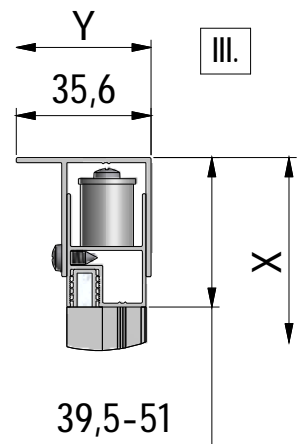

www.aquance.fr

Paroi fixe
2015/12/03

Rev.:00
MA4320

Porte pivotante + Paroi fixe

Porte à 2 battants + Paroi fixe

Porte pivotante /
Porte à 2 battants

Paroi fixe

Respektieren Sie die Mindestgröße 39,5mm !
Nicht überschritten werden !
Respect the minimum size 39,5 mm !
Not to be exceeded !
Respecter la taille minimale 39,5 mm !
Ne pas dépasser !

	X (MIN-MAX)	Y (MIN-MAX)
800	779-805	775-805
900	879-905	875-905

Porte coulissante + Paroi fixe

Respektieren Sie die Mindestgröße 39,5mm !
 Nicht überschritten werden !
 Respect the minimum size 39,5 mm !
 Not to be exceeded !
 Respecter la taille minimale 39,5 mm !
 Ne pas dépasser !

	X (MIN-MAX)	Y (MIN-MAX)
800	779-805	-
900	879-905	-
1200	-	1170-1205
1400	-	1370-1405

Accessoires avec Paroi fixe
Fittings with side panel Side panel

1. 1x

8. 1x
(P3147)

12. 6x (M0806)
n3,5x9,5

6. 6x (MA0511)