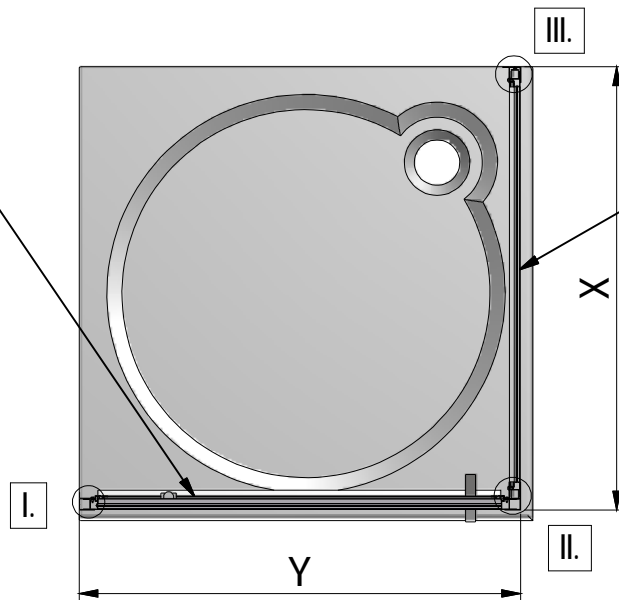

www.aquance.fr

Paroi fixe
2015/12/03

Rev.:00
MA4320

Porte pivotante + Paroi fixe

Porte à 2 battants + Paroi fixe

Porte pivotante /
Porte à 2 battants

Paroi fixe

Respektieren Sie die Mindestgröße 39,5mm !
Nicht überschritten werden !
Respect the minimum size 39,5 mm !
Not to be exceeded !
Respecter la taille minimale 39,5 mm !
Ne pas dépasser !