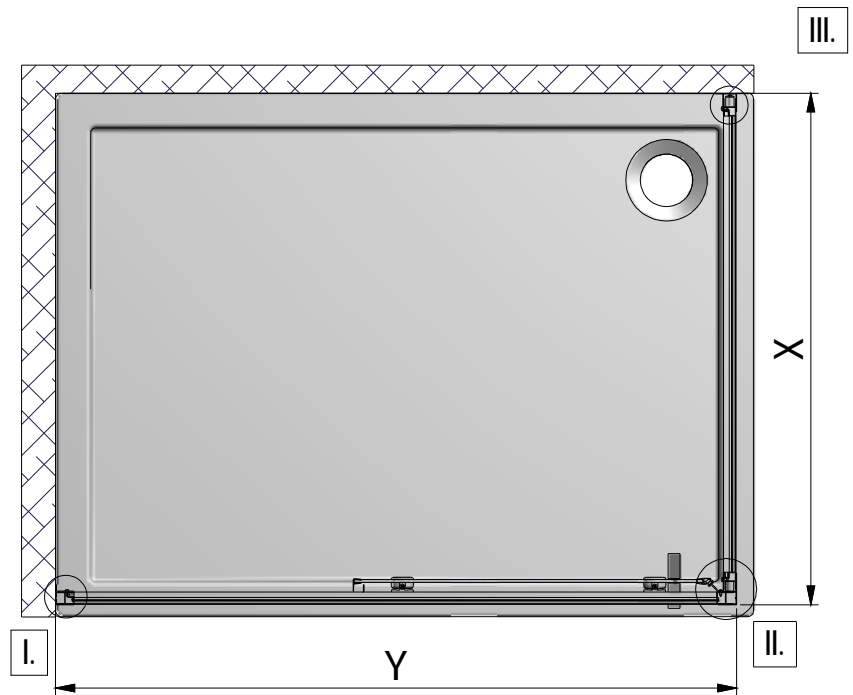

Porte coulissante + Paroi fixe

Respektieren Sie die Mindestgröße 39,5mm !
Nicht überschritten werden !
Respect the minimum size 39,5 mm !
Not to be exceeded !
Respecter la taille minimale 39,5 mm !
Ne pas dépasser !

	X (MIN-MAX)	Y (MIN-MAX)
800	779-805	-
900	879-905	-
1200	-	1170-1205
1400	-	1370-1405