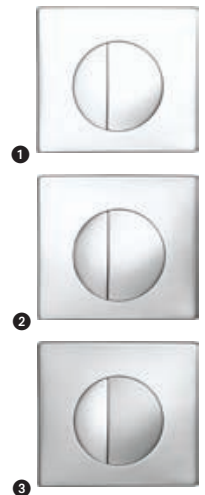

Réf : 31221710 - Code : 1314892

à partir de

15,00€

Plaque de déclenchement pour bâti-chasse

Plaque de déclenchement pour bâti-chasse
- Double volume synthétique
- 3 coloris au choix

Coloris des plaques	Réf	Code	€ HT
Blanc 1	31181839	1314893	15.00
Chromé brillant 2	31182039	1314895	27.00
Chromé mat 3	31181939	1314894	27.00