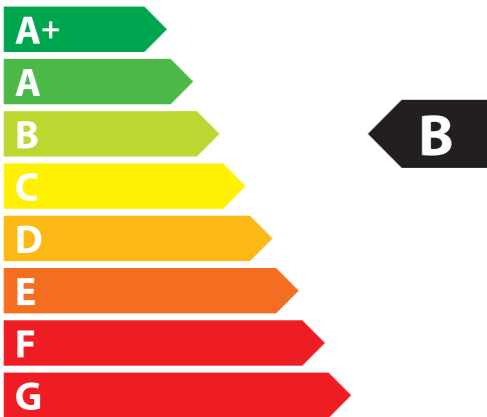

# ENERG

енергия · ενεργεια

| Aldes

|| B200-FAN T.Flow Hygro+

45

dB

320 m<sup>3</sup>/h

ENERGIA · енергия · ενεργεια · ENERGIJA · ENERGY · ENERGIE · ENERGI