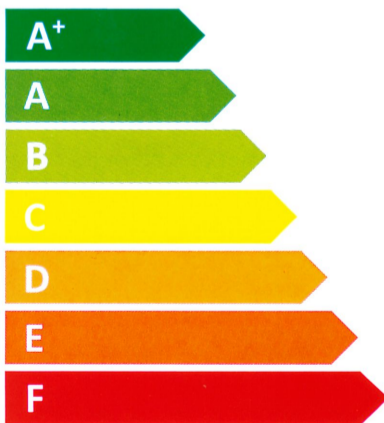

[NL] Handelsmerk : ATLANTIC  
Typeaanduiding : 821502 (821502)  
Capaciteitsprofiel : XXS  
Energie-efficiëntieklasse : B  
Energie-efficiëntie (%) : 32  
Jaarlijks elektriciteitsverbruik (kWh) : 576  
Temperatuurinstelling van de Thermostaat (°C) : 50  
Geluidsvermogensniveau binnen (dB) : 15  
  
Specifieke voorzorgsmaatregelen : raadpleeg de handleiding  
Dagelijkse elektriciteitsverbruik (kWh) : 2.779  
Opslagvolume (L) : 15

**ENERG**  
енергия · ενεργεια

**ATLANTIC**

**821502 (821502)**

**XXS**

**15 dB**

**576**  
kWh / annum