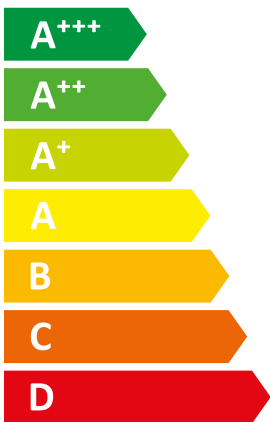

ENERG

енергия · ενέργεια

Y

IJA

IE

IA

De Dietrich 

ALEZIO S 8 MR/EM R32

55°C

35°C

A⁺⁺

A⁺⁺⁺

33 dB

59 dB

■ 5
■ 7
■ 7
kW

■ 5
■ 7
■ 7
kW