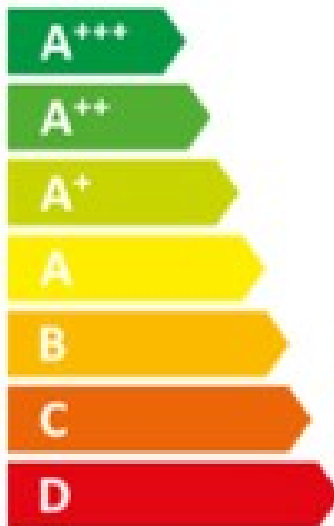

ENERG
енергия · енерґія

De Dietrich  ALEZIO M R32 4 MR/E

55 °C

35 °C

A⁺⁺

A⁺⁺⁺

30 dB

55 dB