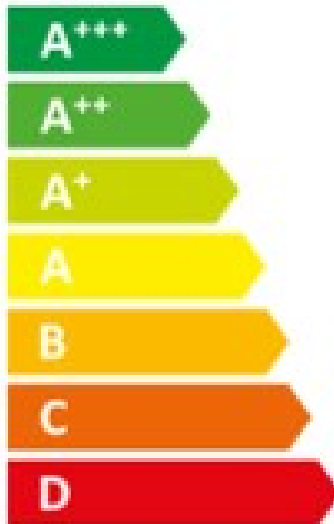

ENERG
енергия · енерґія

De Dietrich  ALEZIO M R32 4 MR/H

55 °C

35 °C

A++

A+++

30 dB

55 dB