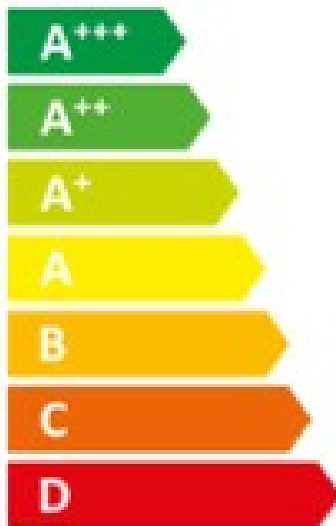

ENERG

енергия · енерґія

De Dietrich  ALEZIO M R32 6 MR/E

55 °C

35 °C

A⁺⁺

A⁺⁺⁺

30 dB