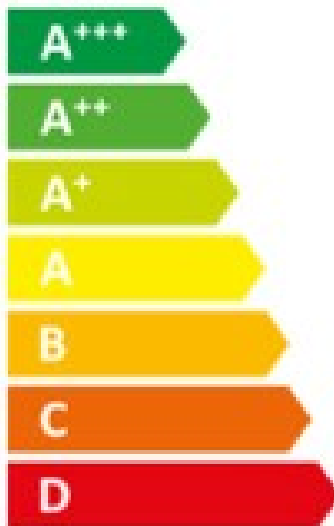

# ENERG

енергия · енерґія

De Dietrich  ALEZIO M R32 6 MR/H

55 °C

35 °C

A++

A+++

30 dB