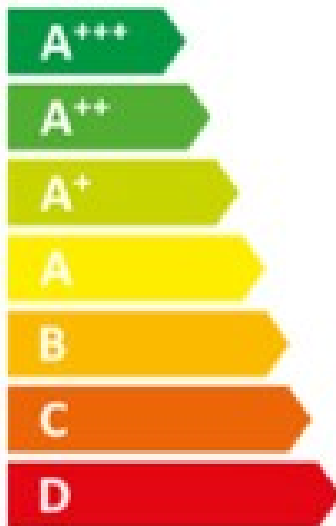

ENERG

енергия · енерґія

De Dietrich  ALEZIO M R32 8 MR/E

55 °C

35 °C

A++

A+++

30 dB