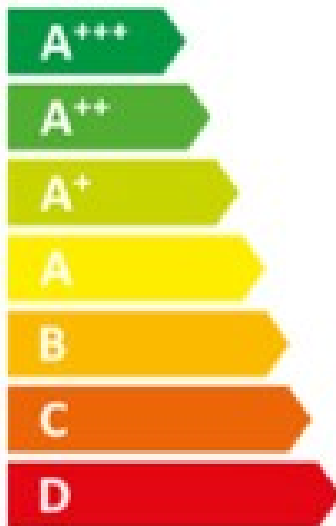

ENERG

енергия · енерґія

De Dietrich

ALEZIO M R32 8 MR/H

55 °C

35 °C

A++

A+++