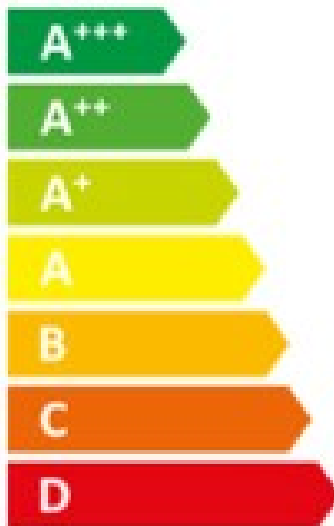

ENERG

енергия · енерґія

De Dietrich

ALEZIO M R32 10 MR/E

55 °C

35 °C

A++

A+++