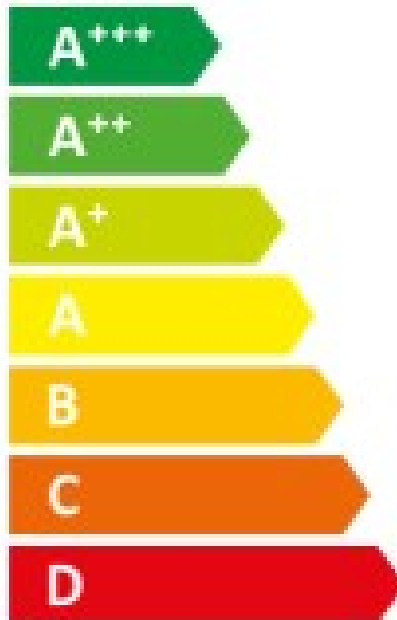

# ENERG

енергия · ενέργεια

De Dietrich

ALEZIO M R32 10 MR/H

55 °C

35 °C

A++

A+++

30 dB

60 dB

■ 7  
■ 8  
■ 9  
kW

■ 8  
■ 9  
■ 9  
kW